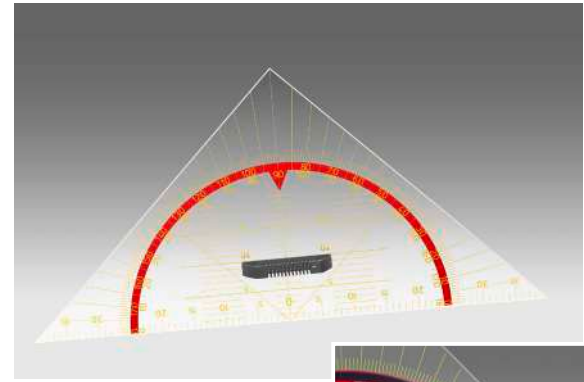

magnetic backside

010300.000	Ruler 100cm	EAN: 4260414064548
010300.200	Ruler cm+dm 100cm	EAN: 4260414064555
010600.000	Protractor 50cm	EAN: 4260414064609
010700.000	Set Square 45°, 50cm	EAN: 4260414064616
010710.000	Set Square 45°, 60cm	EAN: 4260414064623
010800.000	Set Square 60°, 50cm	EAN: 4260414064630
010810.000	Set Square 60°, 60cm	EAN: 4260414064647