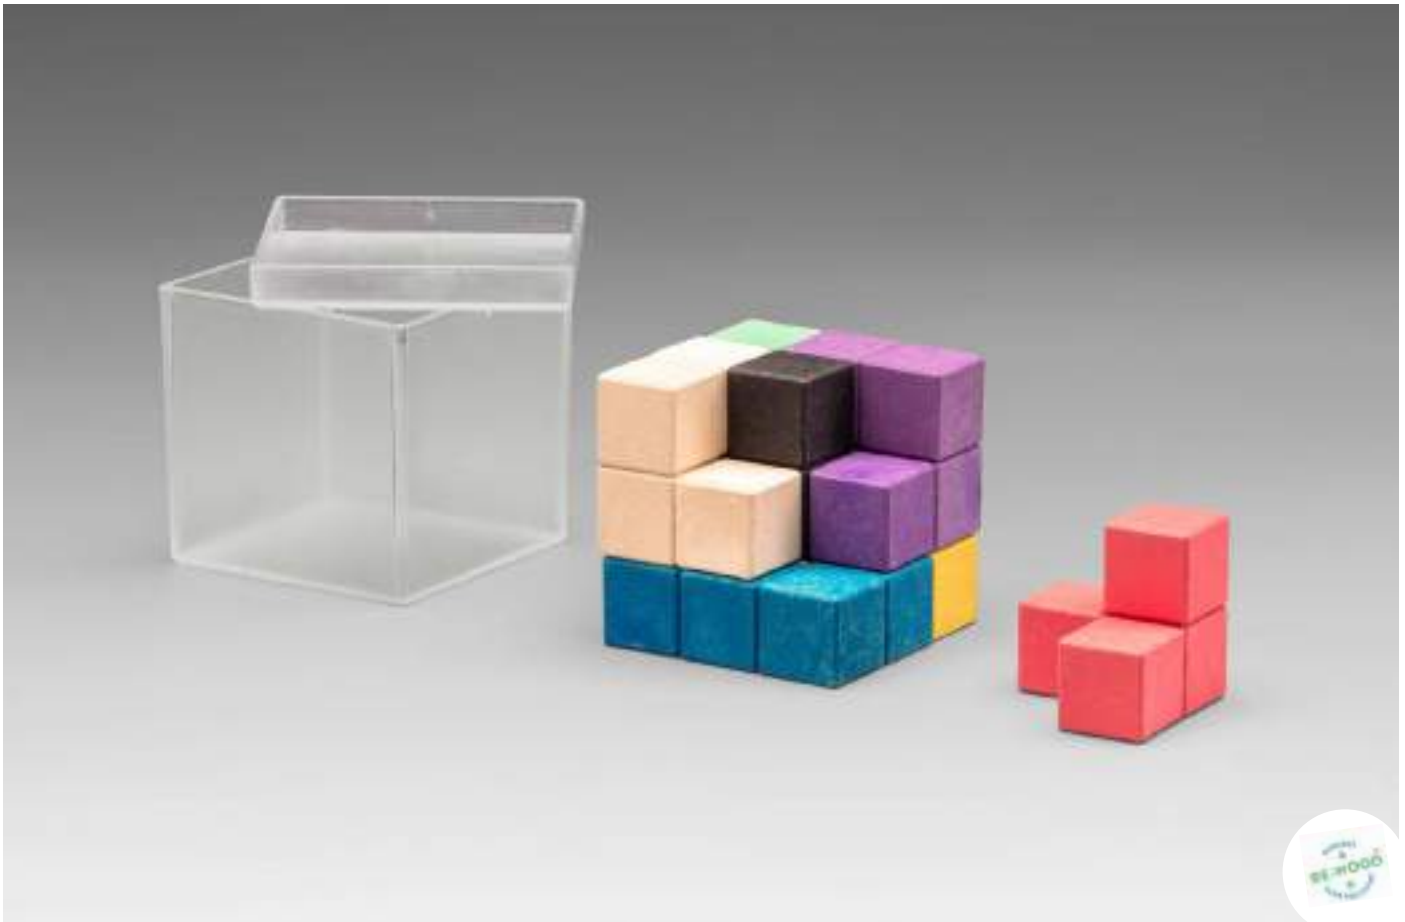

Cube SOMA

MATÉRIEL D'APPRENTISSAGE

Cube SOMA (6 x 6 x 6 cm) en 7 éléments colorés aux couleurs rouge, bleu, blanc, jaune, vert, violet et noir. Les différentes éléments sont composées chacun de 3 ou 4 cubes individuels. En RE-Wood en boîte biodégradable. Avec notice et 6 exemples. Il y a 240 solutions distinctes pour reconstituer le cube. Emballé dans une boîte avec couvercle en RE-Plastic et carton.

Modèles
pour cube
Soma