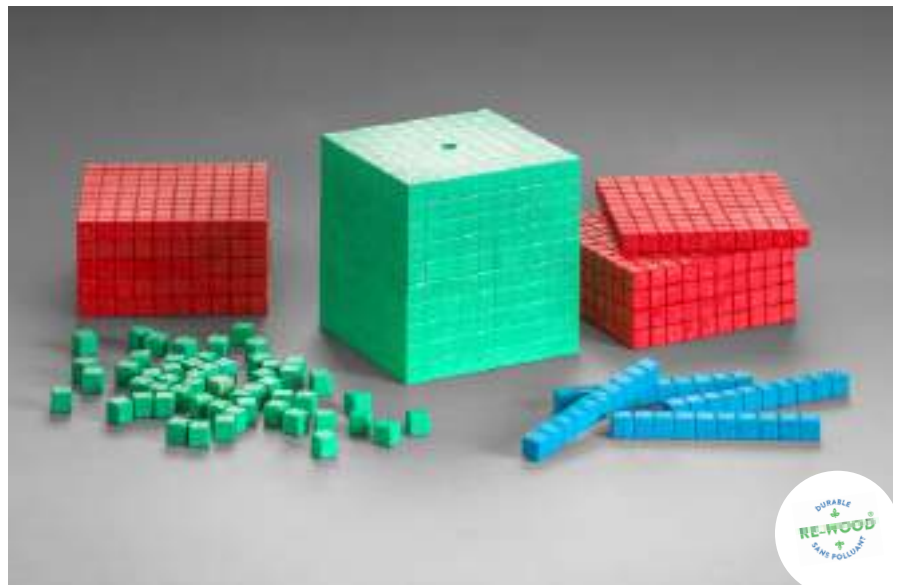

Set de calcul décimal En 3 couleurs Montessori

MATÉRIEL D'APPRENTISSAGE

Apprentissage de la base 10 avec 100 dés unitaires verts, 10 bâtonnets dizaines bleus, 12 plateaux centaines rouges en RE-Wood. Emballage en boîte carton avec notice.

R39578.M00

EAN: 4260414065323