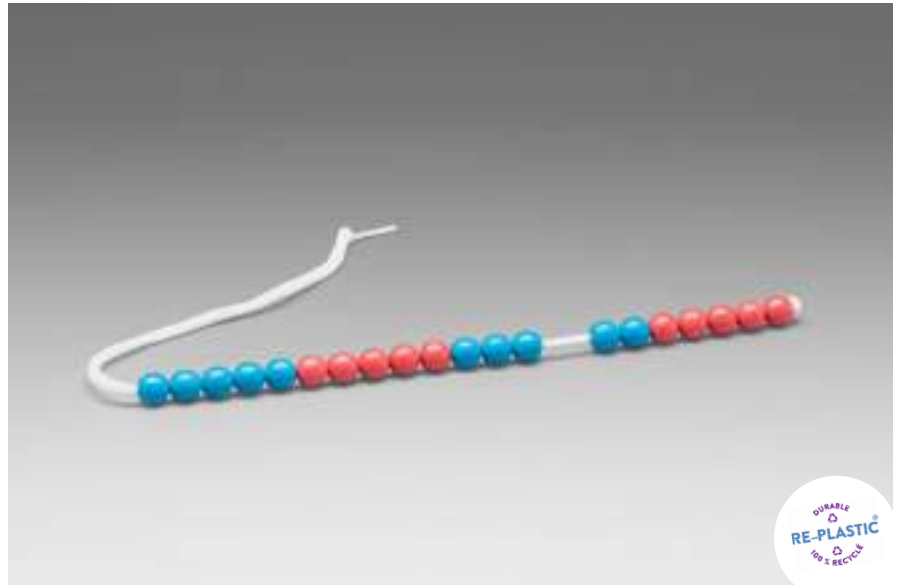

Chaîne de calcul rouge/bleu domaine 0 à 20

MATÉRIEL D'APPRENTISSAGE

Chaîne de calcul (environ 45 cm) avec 20 billes, qui sont enfilées par 5 sur un cordon extensible indéchirable. Les billes sont en RE-Plastic et ont un diamètre de 10 mm. Lorsque le cordon est tiré, le léger verrou à bille est libéré et toutes les perles glissent à nouveau ensemble. Emballé dans un sac en papier

080253.000

EAN: 4260414061899