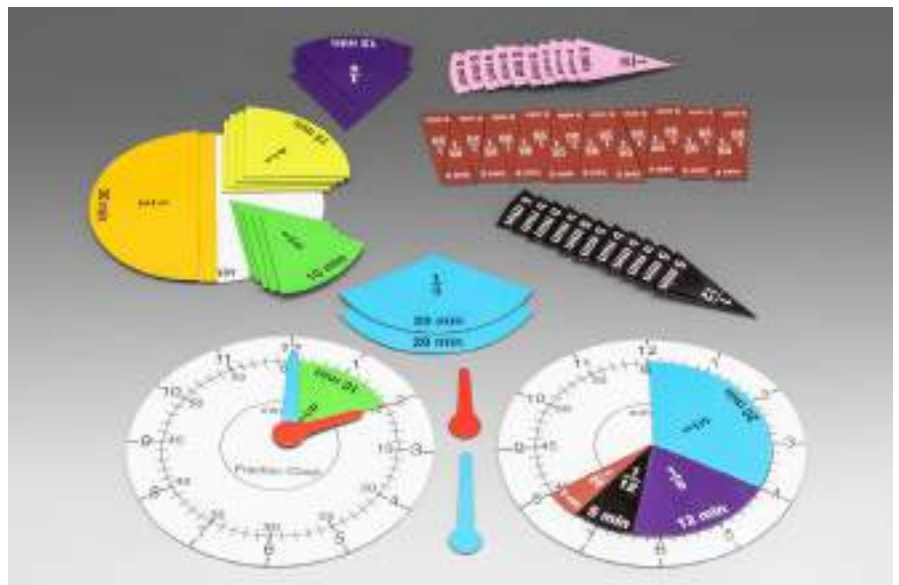

Horloge + fractions magnétique

MATÉRIEL D'APPRENTISSAGE

Cadran (Ø 13cm) et matériel supplémentaire magnétique pour l'apprentissage de la lecture de l'heure et les calculs du temps avec les fractions de l'heure. Emballé en boîte carton avec notice.

120140.000

EAN: 4260414065613