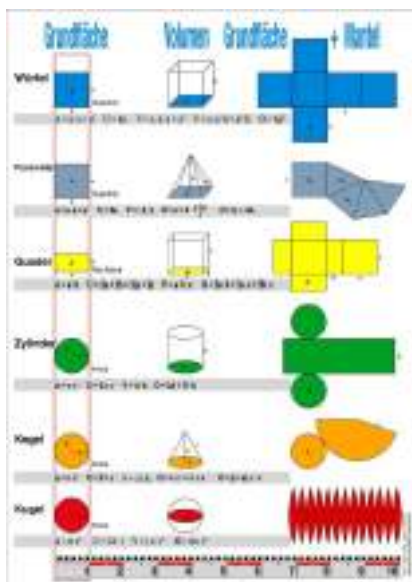

Fiche récapitulative des unités

MATÉRIEL D'APPRENTISSAGE

La fiche récapitulative permet d'établir des liens avec d'autres unités de mesure. Elle peut être utilisée tout au long de l'étude du thème « Les grandeurs et leurs unités ». Format A4, pour la main de l'élève, recto-verso, plastifiée.

Bestellnr.: 050815.000

EAN: 4260414065835