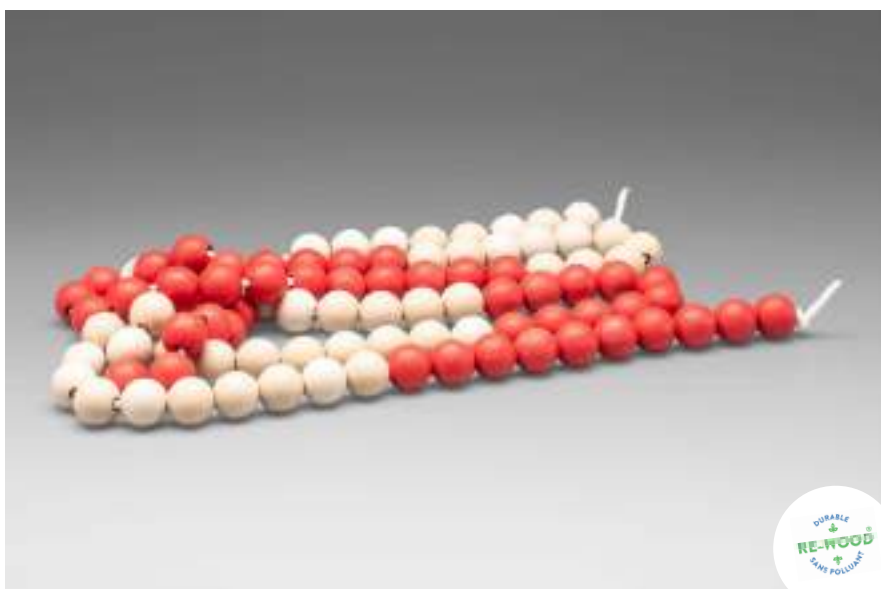

Chaîne de calcul Jumbo rouge/blanc domaine 0 à 100

MATÉRIEL D'APPRENTISSAGE

Chaîne de calcul (environ 300 cm) avec 100 billes, qui sont enfilées par 10 sur un. Les billes sont en RE-Wood et ont un diamètre de 25 mm. Emballé dans un sac en papier certifié FSC.

080267.000

EAN: 426041 4062001