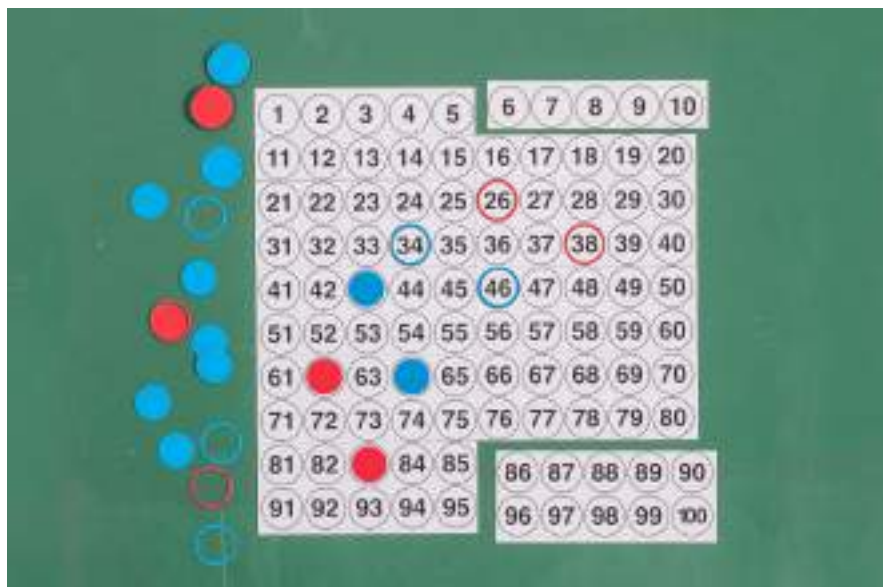

*Set complet avec
tableau chiffré
centaine
pour tableau magnétique
Domaine 0 à 100*

MATÉRIEL D'APPRENTISSAGE

12 plaques magnétiques imprimées avec les nombres de 1 à 100. + 40 jetons magnétiques (20 rouges/20 bleus), + 40 anneaux magnétiques (20 rouges/20 bleus) (ø 4cm). Dimension totale du tableau 50 x 50 cm. Emballé dans une boîte carton avec des instructions.

050822.000

EAN: 4260414065606