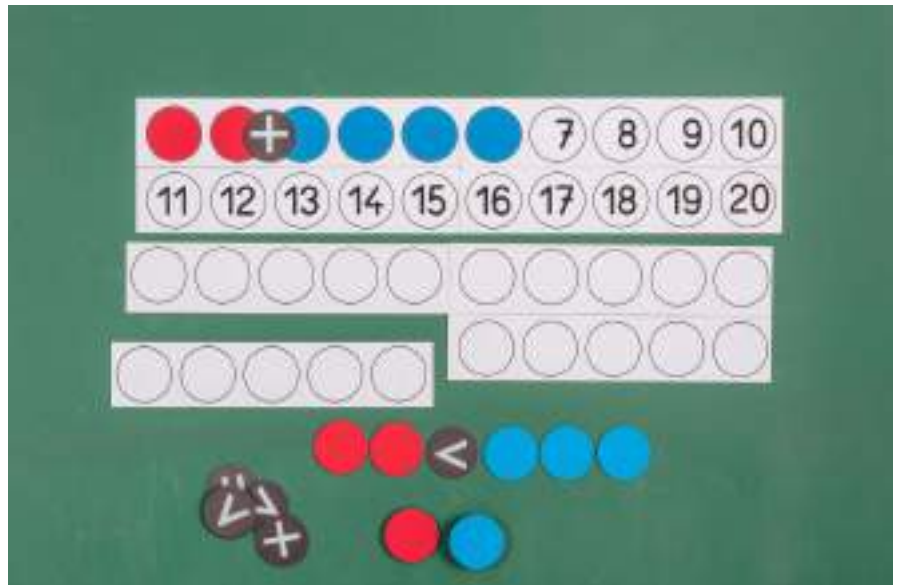

Grand tableau magnétique de calcul

pour tableau magnétique

MATÉRIEL D'APPRENTISSAGE

8 barres magnétiques (60 x 25 cm au total), imprimées avec des chiffres (1 à 20) et des cercles (Ø 5 cm), ainsi que 22 jetons magnétiques rouge/bleu et 10 signes arithmétiques (Ø 5 cm). Emballé dans une boîte carton.

080808.033

EAN: 4260414065149