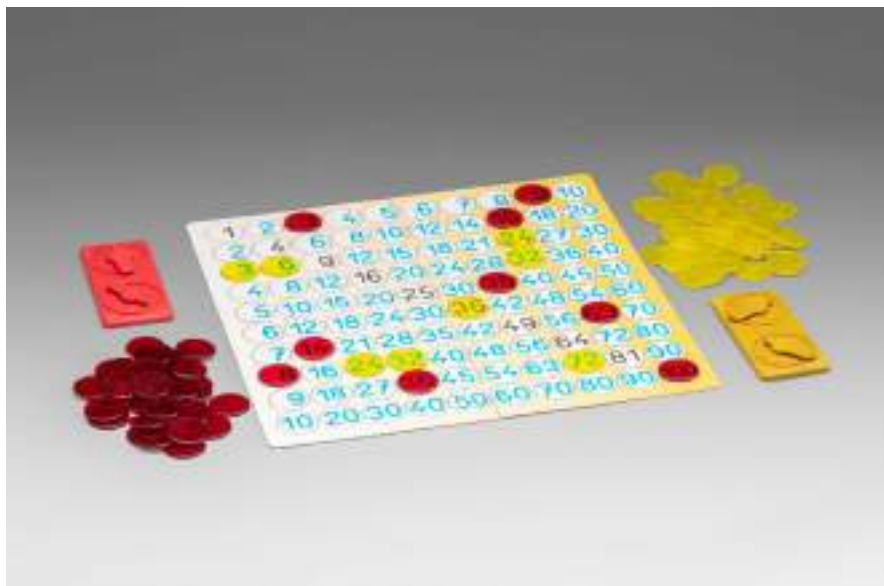

Jeu de maths - Table de multiplication

MATÉRIEL D'APPRENTISSAGE

1 plateau de jeu, 55 jetons transparents rouges et jaunes, 2 générateurs aléatoires avec 2 roues tournantes, 1 manuel avec tableau de solutions. 1 notice en 4 langues (DE, EN, FR et ES). Emballé dans une boîte en carton.

200030.IMP

EAN: 4260414066900