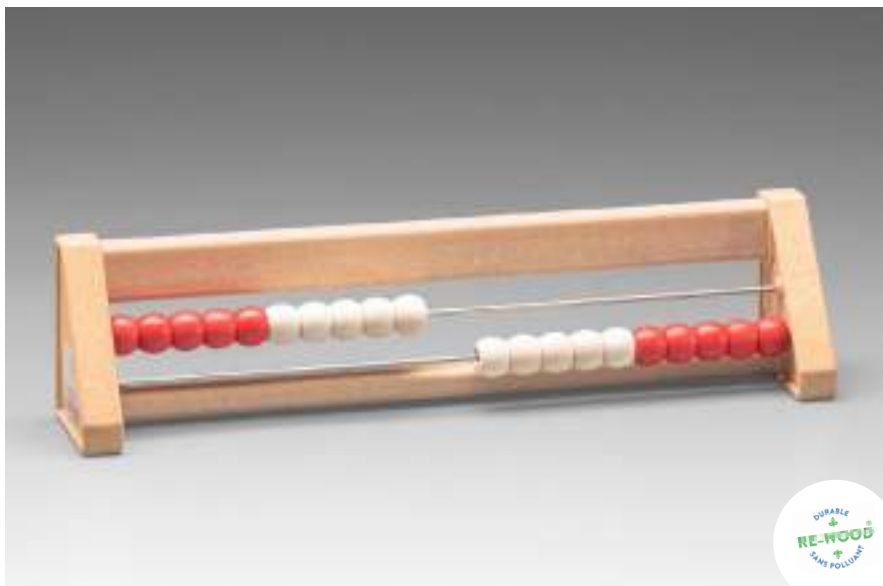

Boulier de calcul

*Domaine de nombres
0 à 20 rouge / blanc*

MATÉRIEL D'APPRENTISSAGE

Conception biseautée et donc très stable avec des barres en acier inoxydable.
Boules (Ø 1,3 cm) et cadre en RE-Wood.
(25 x 4,5 x 6 cm)

080200.200

EAN: 4260414063213