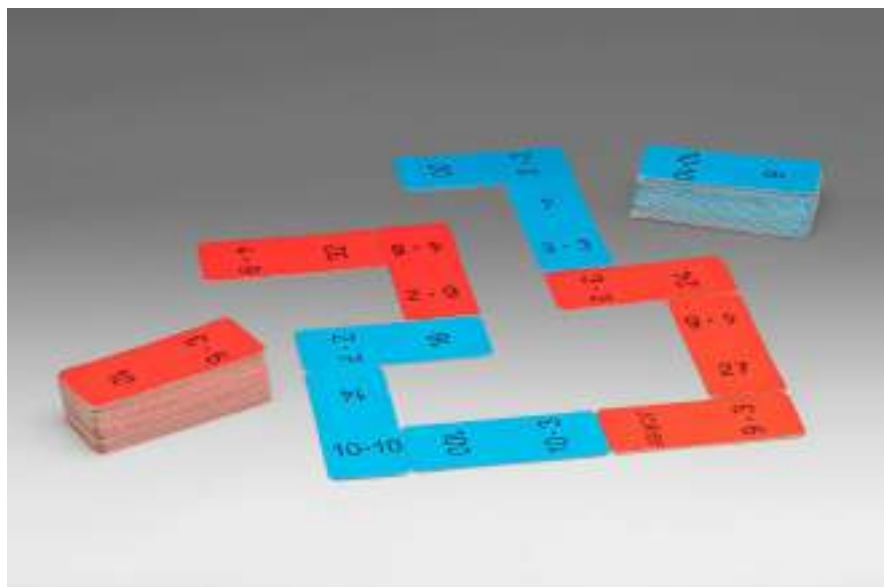

Jeu de dominos Multiplication dans la tranche de nombres 100

MATÉRIEL D'APPRENTISSAGE

60 cartes de tâches (30 bleues = jeu facile ; 30 rouges = jeu difficile ; mixtes = grand jeu). Pratique ludique des tâches de multiplication dans la plage des nombres de 1 à 100. Pour 2 à 4 joueurs. 1 notice en 4 langues (DE, EN, FR et ES). Fabriqué en carton laminé 100 % recyclé. Emballé dans une boîte en carton.

200097.IMP

EAN: 4260414067723