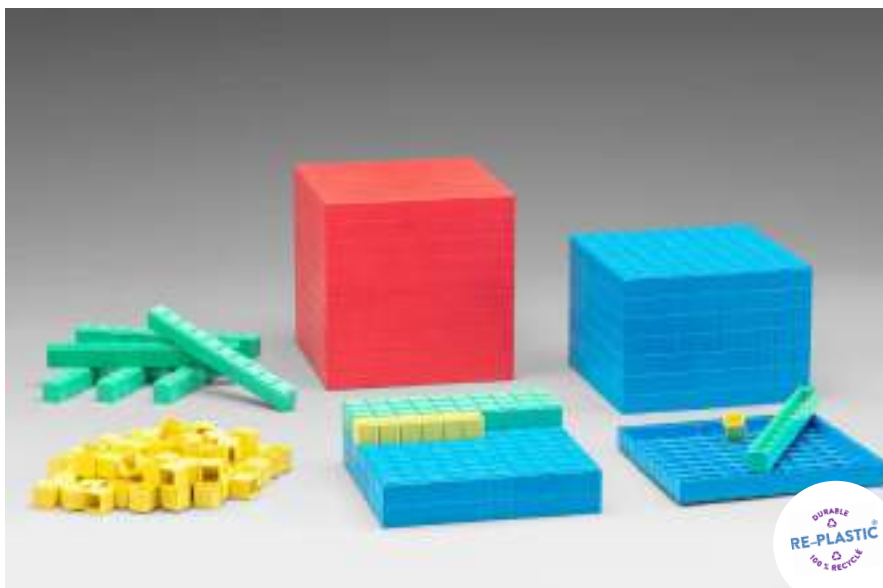

Set de calcul décimal

MATÉRIEL D'APPRENTISSAGE

Apprentissage de la base 10 avec
100 dés unitaires jaunes,
10 bâtonnets dizaines verts,
10 plateaux centaines bleus,
1 cube millier rouge.
En plastique recyclé RE-Plastic.
Emballage carton avec notice.

039577.000

EAN: 426041 4065866