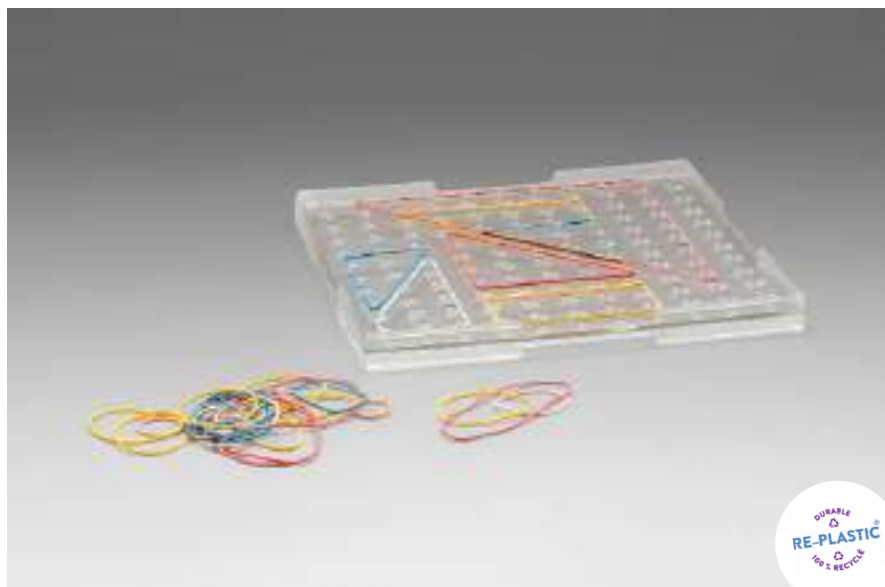

081610.100

EAN: 4260414062988

Planche de géométrie grande transparente

MATÉRIEL D'APPRENTISSAGE

Planche géométrique carrée, transparente, 23x23 cm. Empilable. Avec 121 picots, 25 élastiques environ inclus en 6 couleurs et 4 grandeurs, avec feuille de 12 modèles. Transparent, convient pour les projecteurs. En Re-Plastic. Emballage en sachet plastique.

081605.000

EAN: 426041 4062964

Planche de géométrie grande double-face jaune

MATÉRIEL D'APPRENTISSAGE

Planche géométrique carrée, jaune, 23x23 cm. Empilable. Un côté quadrillage, l'autre arrangement des picots en décalé. Avec environ 25 élastiques inclus en 6 couleurs et 4 grandeurs et avec feuille de 24 modèles. En Re-Plastic. Emballage en sachet plastique.