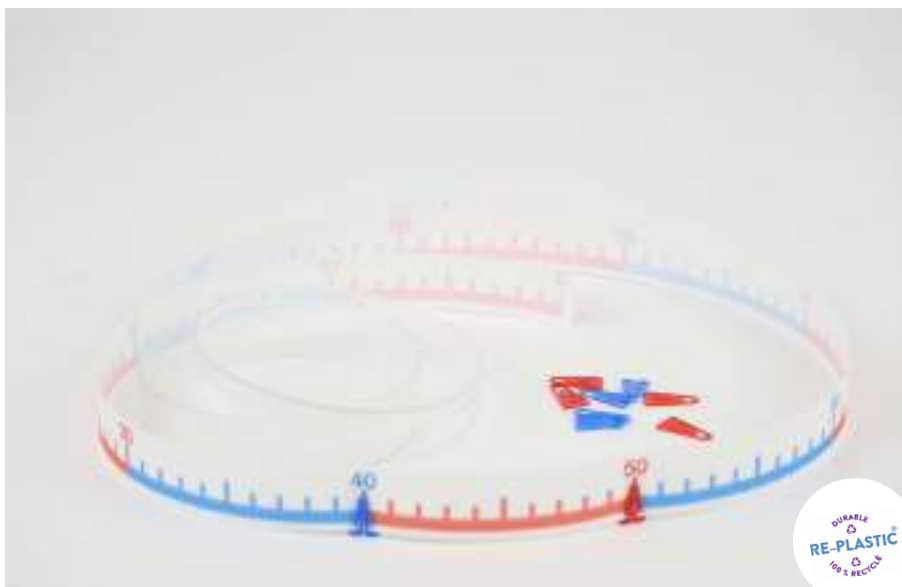

Ruban numérique

Ruban de calcul 0 à 1 000

MATÉRIEL D'APPRENTISSAGE

Ruban numérique de 1 m de long, nombres de 0 à 1000. 2,5 cm de large. Avec trombones de marquage. Emballé dans une boîte ronde et transparente en RE-Plastic. Boîte et carton.

080901.000

EAN: 4260414065958