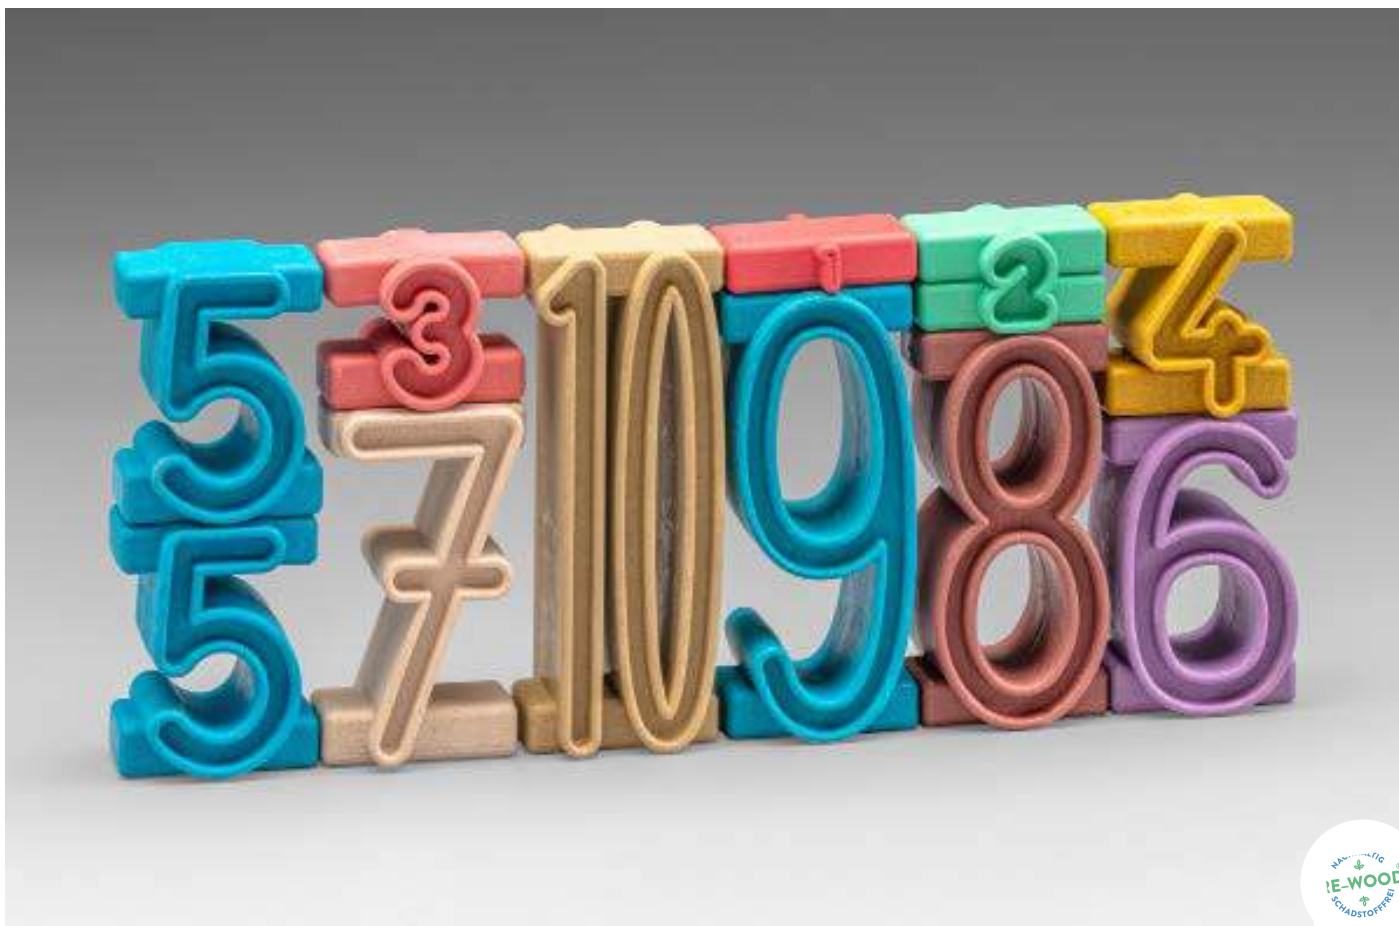

Les tours de nombres

Couleurs Montessori

MATÉRIEL D'APPRENTISSAGE

Jeu de 11 tours de chiffres en bois RE. 1 x 1 (rouge), 1 x 2 (vert), 1 x 3 (rose), 1 x 4 (jaune), 2 x 5 (bleu clair), 1 x 6 (violet), 1 x 7 (blanc), 1 x 8 (marron), 1 x 9 (bleu), 1 x 10 (or) permet d'empiler plusieurs fois la valeur 10 avec des tours de chiffres différents. La valeur des numéros à empiler (fabriqués en bois RE) correspond à la hauteur en centimètres. Tous les chiffres ont une largeur de 4 cm et une profondeur de 3 cm.

R80020.M00

EAN: 426041 4068362