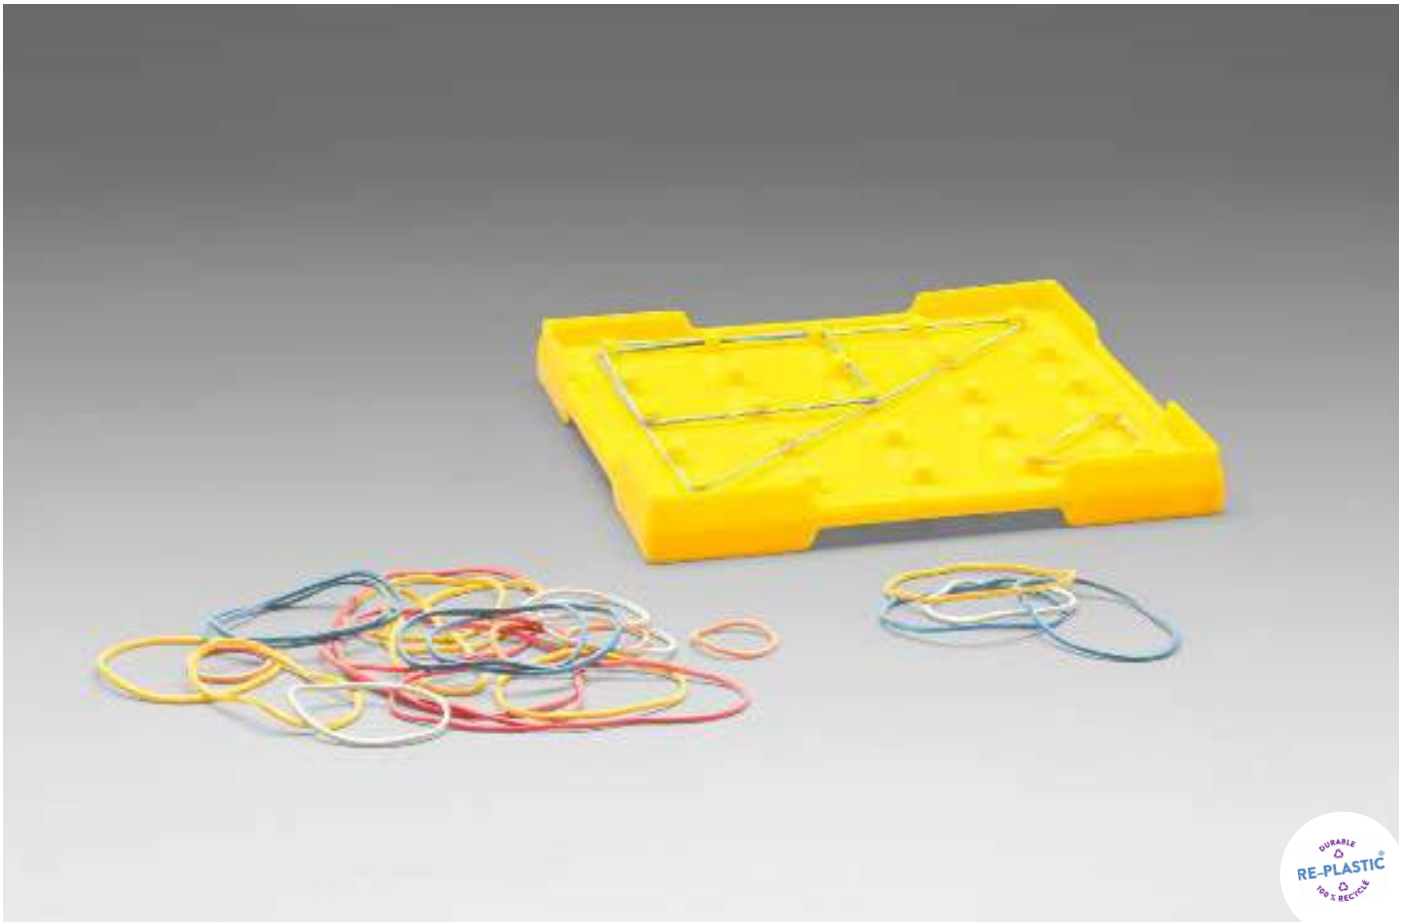

081622.000

EAN: 426041 4066009

Planche de géométrie petite double-face jaune

MATÉRIEL D'APPRENTISSAGE

15 x 15 cm. Empilable. Un côté quadrillage, l'autre arrangement des picots en rond. Avec des élastiques inclus et 24 modèles de pose. Fabriqué en RE-Plastic. Emballé dans un sachet plastique.

081610.100

EAN: 4260414062988

Planche de géométrie grande transparente

MATÉRIEL D'APPRENTISSAGE

Planche géométrique carrée, transparente, 23x23 cm. Empilable. Avec 121 picots, 25 élastiques environ inclus en 6 couleurs et 4 grandeurs, avec feuille de 12 modèles. Transparent, convient pour les projecteurs. En Re-Plastic. Emballage en sachet plastique.

081605.000

EAN: 426041 4062964

Planche de géométrie grande double-face jaune

MATÉRIEL D'APPRENTISSAGE

Planche géométrique carrée, jaune, 23x23 cm. Empilable. Un côté quadrillage, l'autre arrangement des picots en décalé. Avec environ 25 élastiques inclus en 6 couleurs et 4 grandeurs et avec feuille de 24 modèles. En Re-Plastic. Emballage en sachet plastique.