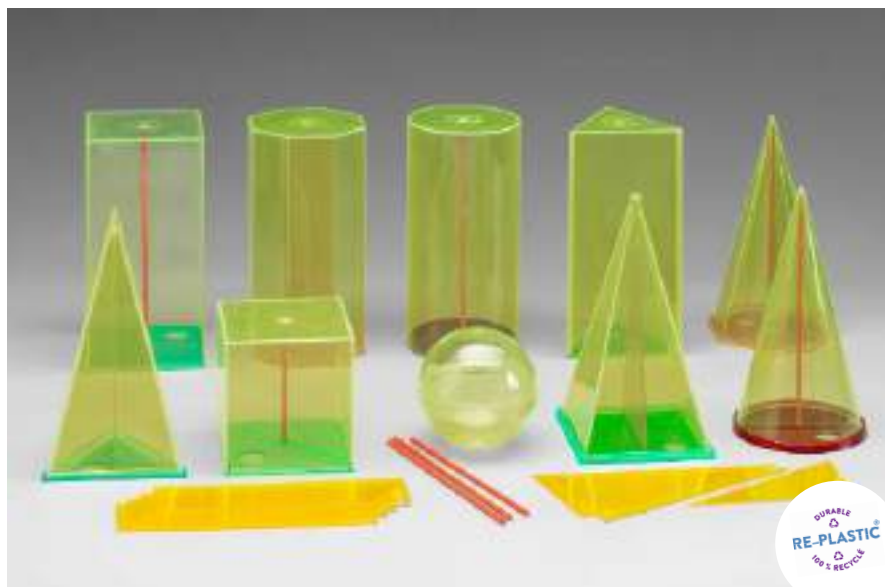

Set de solides 15cm

MATÉRIEL D'APPRENTISSAGE

10 Formes, base 7,5 x 7,5 cm, 9 bases, 9 axes médians et 10 sections. Prisme carré, pyramide carrée, cube, prisme triangulaire, pyramide triangulaire, prisme octogonal, pyramide octogonale, cylindre, cône et sphère. Chacune de ces formes (à l'exception de la sphère) a un couvercle de couleur (avec un trou permettant de remplir la forme d'eau ou de sable). Dans les couvercles, vous pouvez coller des sections de couleur ou un axe central rouge. Emballé dans une boîte en carton avec des instructions.

039510.000

EAN: 4260414067778