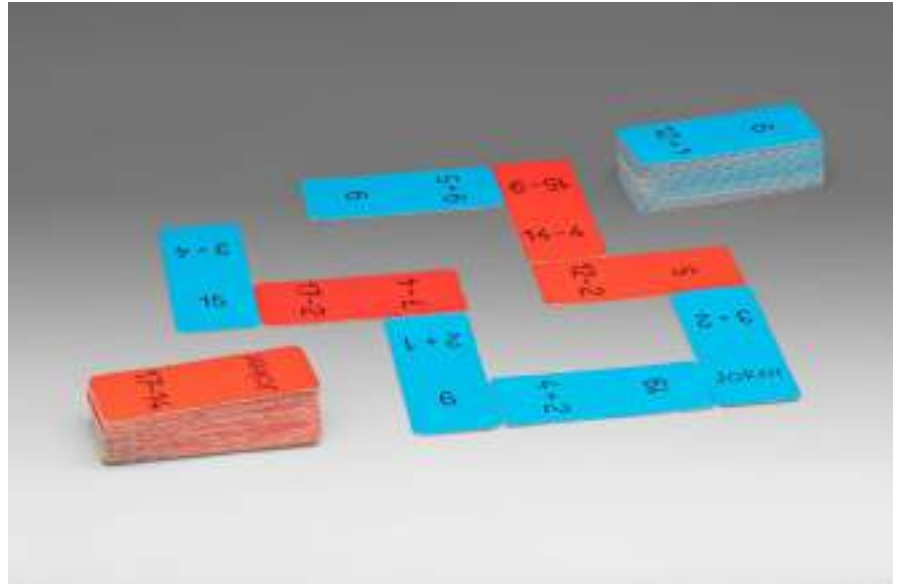

Domino

Addition et soustraction dans le domaine des 20

MATÉRIEL D'APPRENTISSAGE

60 cartes tâches (30 bleues = jeu facile; 30 rouges = jeu difficile ; mixte = grand jeu). Pratique ludique des exercices de l'addition et de la soustraction dans le domaine des nombres de 1 à 20. Pour 2 à 4 joueurs. 1 notice en 4 langues (DE, EN, FR et ES).

Fabriqué à partir de carton 100% recyclé et contrecollé. Emballé dans un carton.

200096.IMP

EAN: 4260414067716