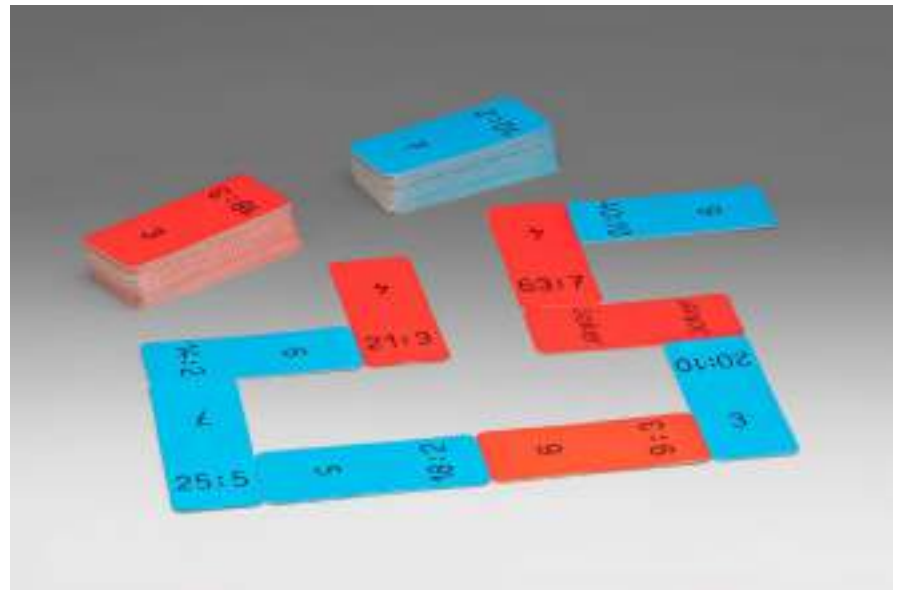

Domino

Division dans le domaine des 100

MATÉRIEL D'APPRENTISSAGE

60 cartes tâches (30 bleues = jeu facile; 30 rouges = jeu difficile ; mixte = grand jeu). Pratique ludique des fractions les plus courantes. Pour 2 à 4 joueurs. 1 notice en 4 langues (DE, EN, FR et ES).

Fabriqué à partir de carton 100% recyclé et contrecollé. Emballé dans un carton.

200098.IMP

EAN: 4260414067730