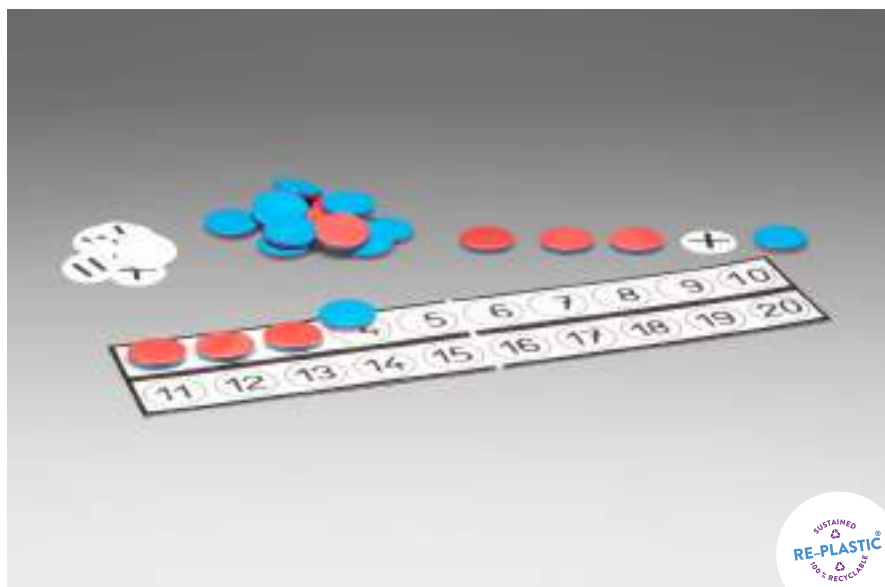

R80000.000

EAN: 4260414067075

Tableau de comptage avec compteurs et signes arithmétiques

MATÉRIEL D'APPRENTISSAGE

Imprimé d'un côté avec les chiffres de 1 à 20, l'autre côté n'étant pas imprimé et pouvant être écrit avec des marqueurs non permanents. 22 jetons de comptage (Ø 2,5 cm) et 10 signes arithmétiques. Emballé dans un sac en polyéthylène. 30 x 7 x 0,5cm Emballé dans un sac en papier certifié FSC.