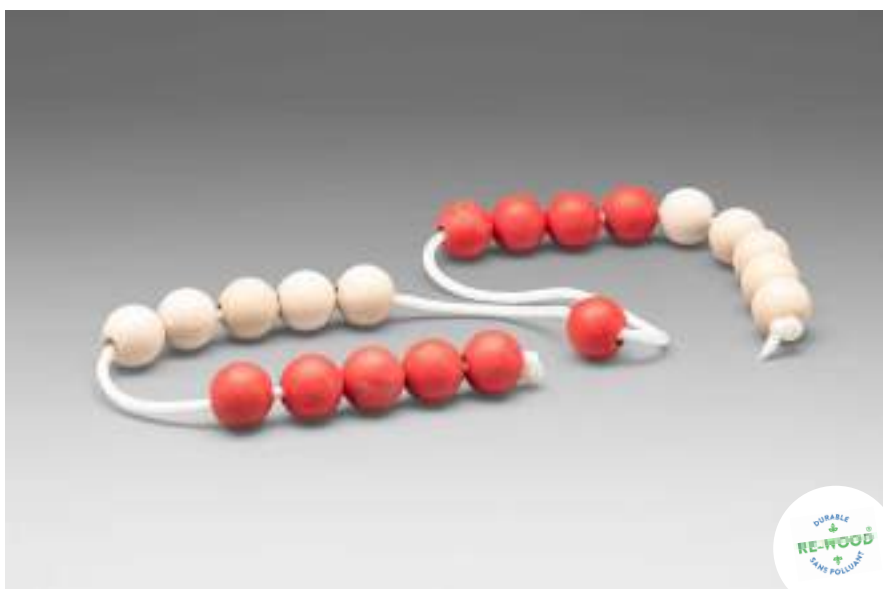

Chaîne de calcul Jumbo rouge/blanc domaine 0 à 20

Matériel d'apprentissage

Chaîne de calcul (environ 100 cm) avec 20 billes, qui sont enfilées par 5 sur un cordon. Les billes sont en RE-Wood et ont un diamètre de 250 mm. Emballage en sachet plastique Emballé dans un sac en papier certifié FSC.

080255.000

EAN: 426041 4061905