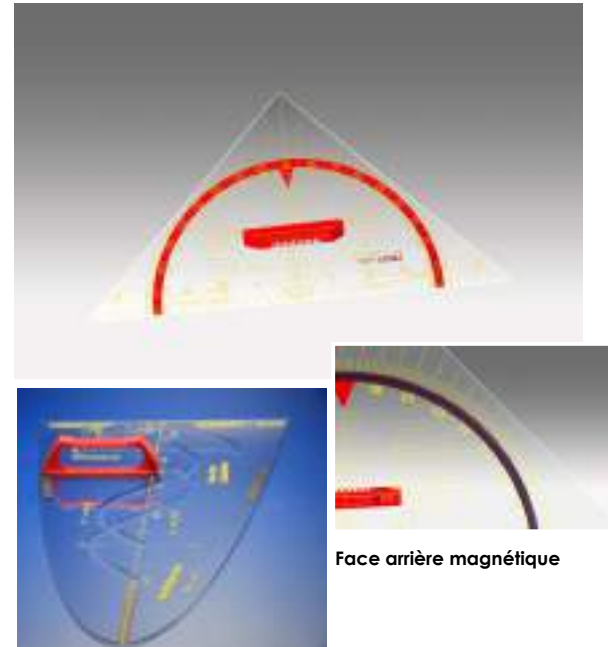

Poignée

Pivot en aluminium

Joint en aluminium et rivets en acier

Matériel d'écriture jusqu'à Ø 18 mm

160300.000	Règle 100 cm avec graduations dizaines	EAN: 4260414060038
160300.200	Règle 100 cm avec graduations décimètres et centimètres	EAN: 4260414060045
160600.000	Rapporteur 50 cm	EAN: 4260414060076
160700.000	Equerre 45° angle droit 50 cm	EAN: 4260414060083
160710.000	Equerre 45° angle droit 60 cm	EAN: 4260414060090
160800.000	Equerre 60° angle aigu 50 cm	EAN: 4260414060106
160810.000	Equerre 60° angle aigu 60 cm	EAN: 4260414060113
160300.M00	Règle magnétique 100 cm avec graduations dizaines	EAN: 4260414060052
160300.M20	Règle magnétique 100 cm avec graduations décimètres et centimètres	EAN: 4260414060069
160600.M00	Rapporteur magnétique 50 cm	EAN: 4260414060120
160700.M00	Equerre magnétique 45° angle droit 50 cm	EAN: 4260414060137
160710.M00	Equerre magnétique 45° angle droit 60 cm	EAN: 4260414060144
160800.M00	Equerre magnétique 60° angle aigu 50 cm	EAN: 4260414060151
160810.M00	Equerre magnétique 60° angle aigu 60 cm	EAN: 4260414060168
161210.000	Bâton de visée 100 cm en fibre de verre	EAN: 4260414060304
160911.000	Compas pour tableau avec 3 pieds rotatifs ventouse Premium	EAN: 4260414060267
160912.000	Compas pour tableau avec 3 pieds rotatifs magnétiques Profi-Line	EAN: 4260414060274