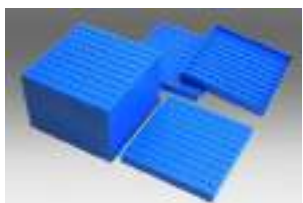

Cube Millier rouge, 1 pièce

Réf.: 039589.K00

EAN: 4260414066238