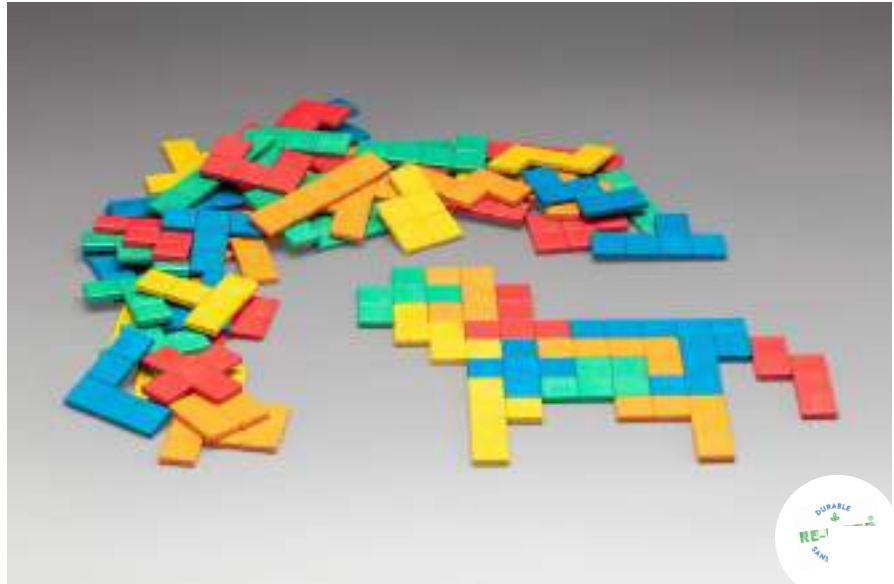

Pentominos

MATÉRIEL D'APPRENTISSAGE

60 pièces composées de 5 carrés en RE-Wood dans les couleurs rouge, bleu, vert, jaune et orange (12 pièces par couleur). Longueur d'un côté carré: 2 cm et 0,5 cm d'épaisseur. Emballé dans un carton.

080590.000

EAN: 4260414067280