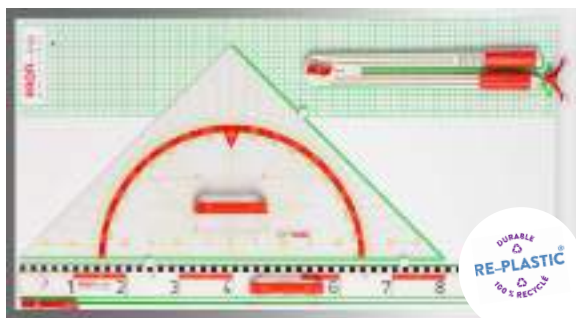

165101.000 Set d'outils de traçage pour tableaux Profi-Line I

EAN:	4260414060465
160300.000	Règle 100 cm avec graduations dizaines
167050.000	Equerre transparente 45° angle droit 60 cm
160911.000	Compas pour tableau avec 3 pieds rotatifs ventouse
161210.000	Bâton de visée 100 cm en fibre de verre

165101.M00 Set d'outils de traçage magnétiques pour tableaux Profi-Line I

EAN:	4260414060519
	Tous les outils magnétiques

165103.000 Set d'outils de traçage pour tableaux Profi-Line II

EAN:	4260414060489
160300.000	Règle 100 cm avec graduations dizaines
167150.000	Equerre transparente 45° angle droit 80 cm
160911.000	Compas pour tableau avec 3 pieds rotatifs ventouse
161210.000	Bâton de visée 100 cm en fibre de verre

165103.M00 Set d'outils de traçage magnétiques pour tableaux Profi-Line II

EAN:	4260414060533
	Tous les outils magnétiques

Tous les sets: avec matériel de montage. Emballé en carton.