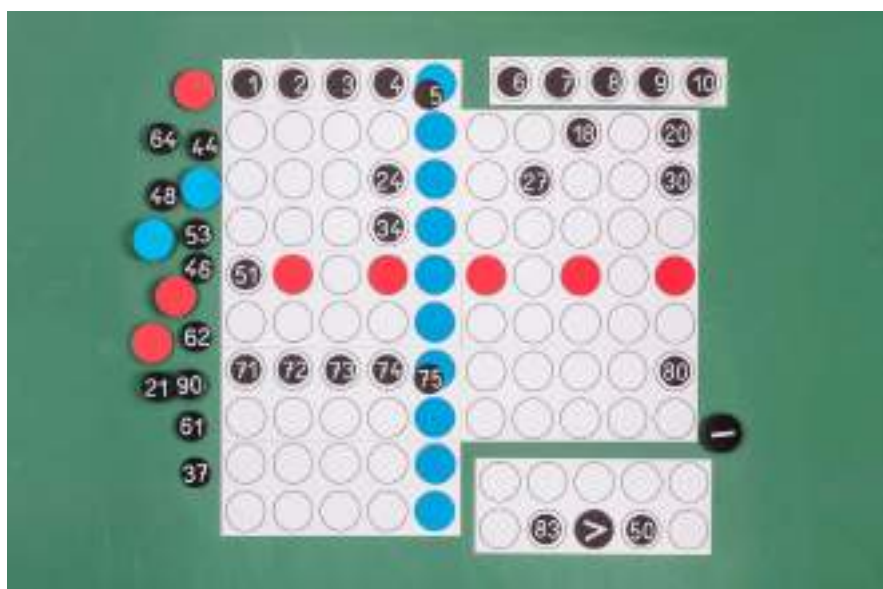

*Set complet avec
tableau chiffré
centaine
avec nombres pour tableau
magnétique*

MATÉRIEL D'APPRENTISSAGE

12 plaques magnétiques imprimées avec des cercles vides (ø 5cm). Nombres magnétiques 1-100 (ø 4cm), 50 jetons magnétiques réversibles rouge / bleu (ø 5cm) et 10 symboles arithmétiques magnétiques (chacun 2 fois +, -, =, <, >) (ø 5cm). Taille du tableau 60 x 60 cm. Emballé dans une boîte carton avec des instructions.

050824.000

EAN: 4260414066139