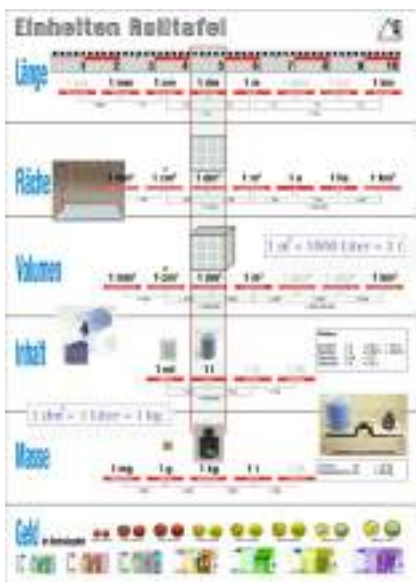

Fiche récapitulative des unités

MATÉRIEL D'APPRENTISSAGE

La fiche récapitulative permet d'établir des liens avec d'autres unités de mesure. Elle peut être utilisée tout au long de l'étude du thème « Les grandeurs et leurs unités ». Format A4, pour la main de l'élève, recto-verso, plastifiée.

Bestellnr.: 050815.000

EAN: 4260414065835