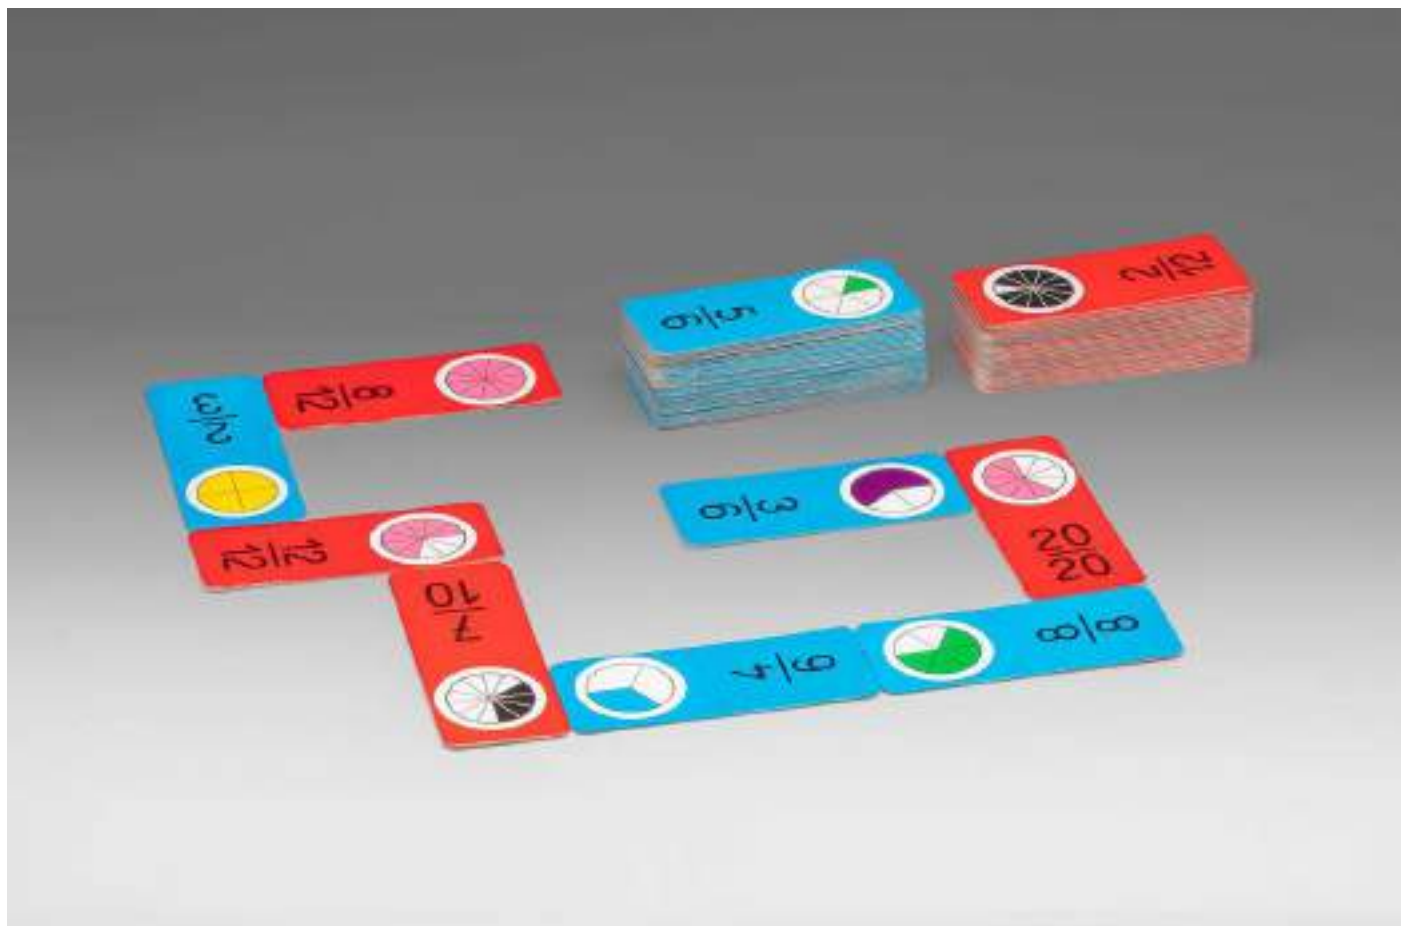

Domino

Fractions

MATÉRIEL D'APPRENTISSAGE

60 cartes tâches (30 bleues = jeu facile ; 30 rouges = jeu difficile). Pratique ludique des problèmes de fractions les plus courants. Des références croisées sont possibles en utilisant des nombres décimaux et des pourcentages. Pour 2 à 4 joueurs. 1 notice en 4 langues (DE, EN, FR et ES). Idéalement combinable avec notre set de fractions rondes Référence 120122.000. EAN : 4260414066054 (page 38). Fabriqué à partir de carton 100% recyclé et contrecollé. Emballé dans un carton.

200099.IMP

EAN: 4260414067747