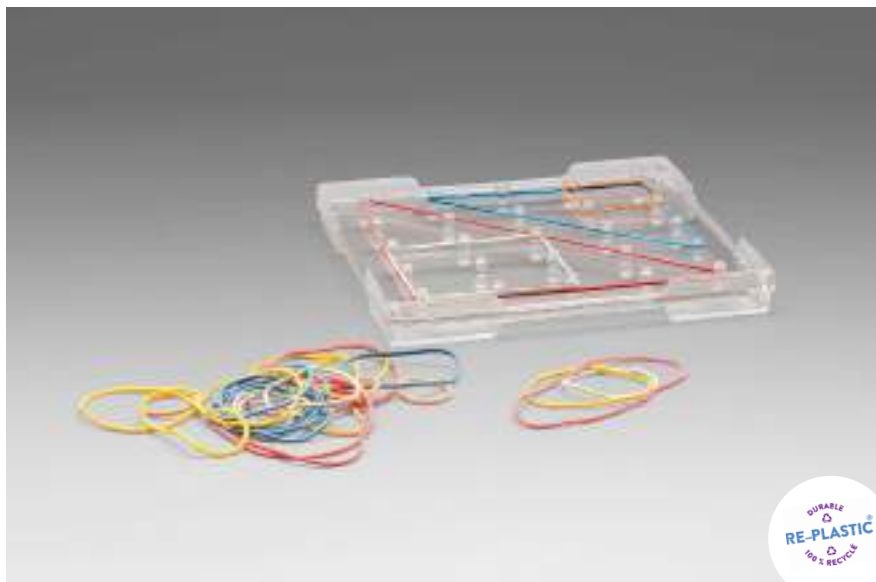

Modèles
pour cube
Soma

080555.000
EAN: 4260414062360

Planche de géométrie

Petite transparente

MATÉRIEL D'APPRENTISSAGE

Planche géométrique carrée, transparente, 15x15 cm. Empilable. Avec 25 picots, 25 élastiques environ inclus en 6 couleurs et 4 grandeurs, avec feuille de 12 modèles. Transparent, convient pour les projecteurs. En Re-Plastic. Emballage en sachet plastique.