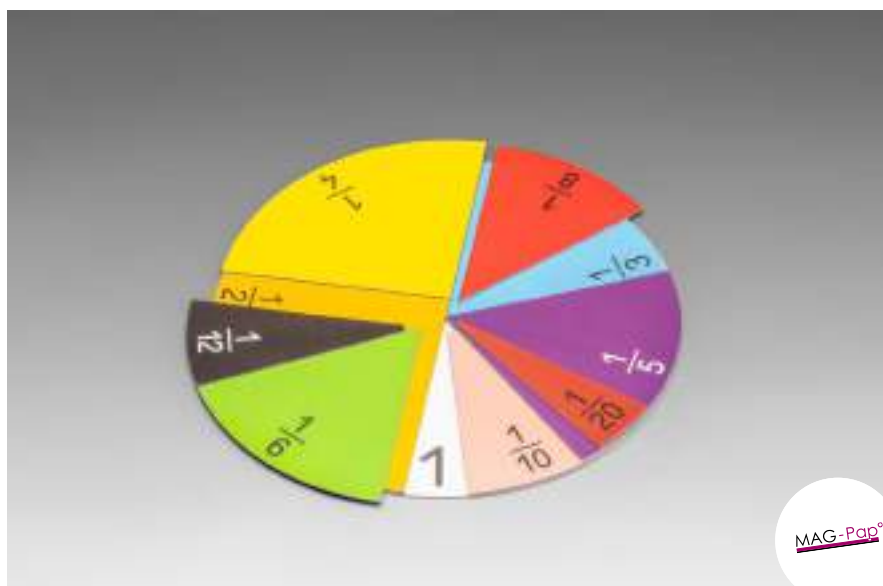

Fractions magnétiques rondes en 10 couleurs

MATÉRIEL D'APPRENTISSAGE

Contenu: $1/1$; $1/2$; $1/3$; $1/4$; $1/5$; $1/6$; $1/8$; $1/10$; $1/12$; $1/20$. Chaque fraction a une autre couleur et est en nombre suffisant pour arriver au $1/1$. Marquage de la fraction sur chaque pièce. 71 pièces emballées en boîte carton. (Mêmes couleurs pour chaque fraction que le set Fractions rondes pour les élèves)

120127.000

EAN: 426041 4063817