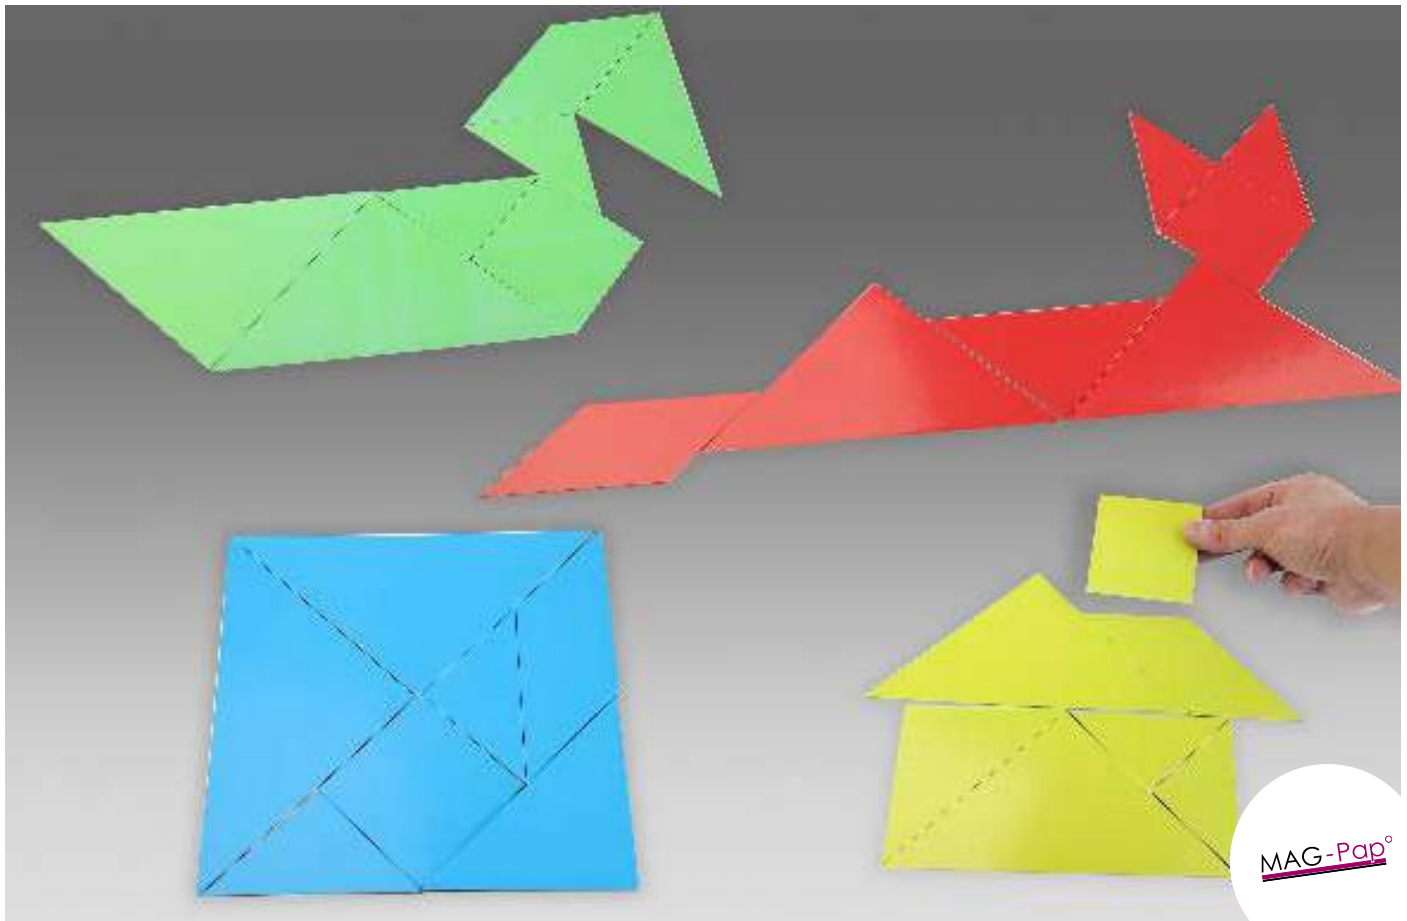

Set de tangrams en 4 couleurs pour tableau magnétique

MATÉRIEL D'APPRENTISSAGE

28 pièces en 4 couleurs différentes (rouge, jaune, bleu, vert) avec 7 pièces de chaque couleur. Au format de base 20 x 20 cm. En carton recyclé MAG-Pap. Emballage en boîte carton.

080740.000
EAN: 4260414066474