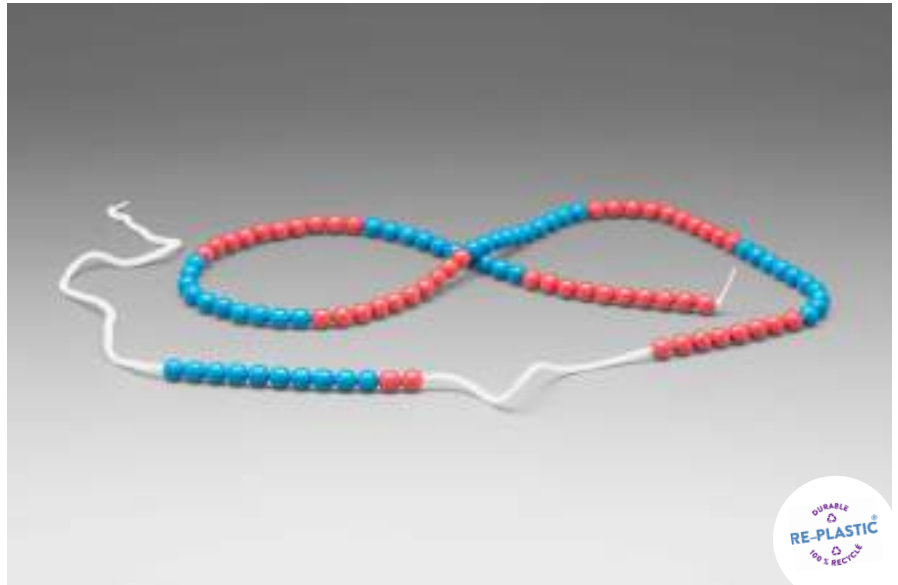

Chaîne de calcul rouge/bleu domaine 0 à 100

MATÉRIEL D'APPRENTISSAGE

Chaîne de calcul (environ 150 cm) avec 100 billes, qui sont enfilées par 10 sur un cordon extensible indéchirable. Les billes sont en RE-Plastic et ont un diamètre de 10 mm. Lorsque le cordon est tiré, le léger verrou à bille est libéré et toutes les perles glissent à nouveau ensemble. Emballé dans un sac en

080260.000

EAN: 4260414061943