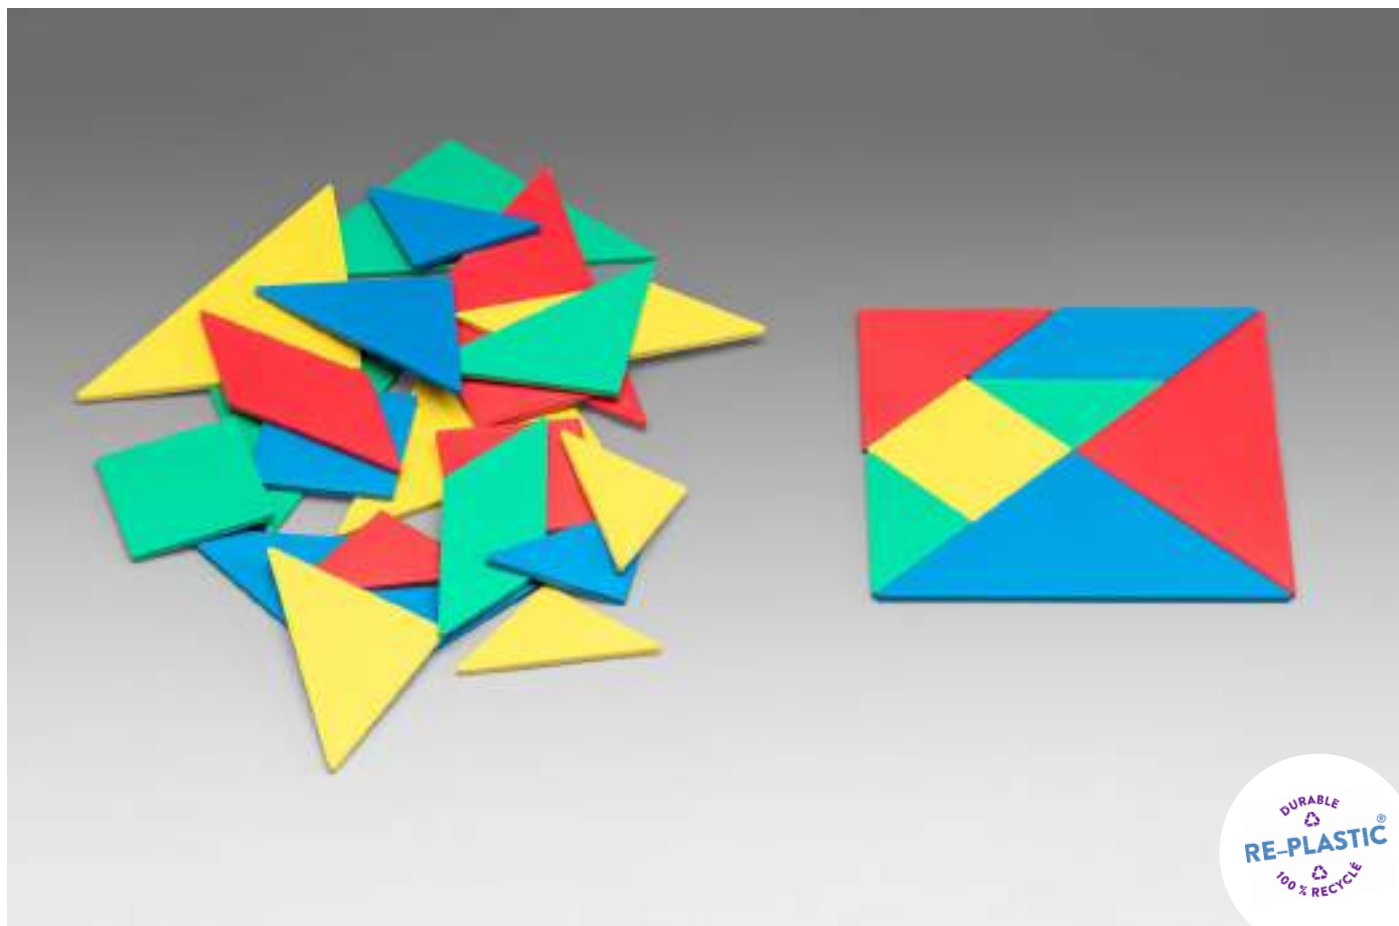

Set de tangrams en 4 couleurs

MATÉRIEL D'APPRENTISSAGE

28 pièces en 4 couleurs différentes (rouge, jaune, bleu, vert) avec 7 pièces de chaque couleur. Au format de base 10 x 10 cm. En plastique recyclé RE-Plastic plein d'épaisseur 2 mm. Emballé dans un sac en papier refermable et certifié FSC.

080700.000
EAN: 4260414065941