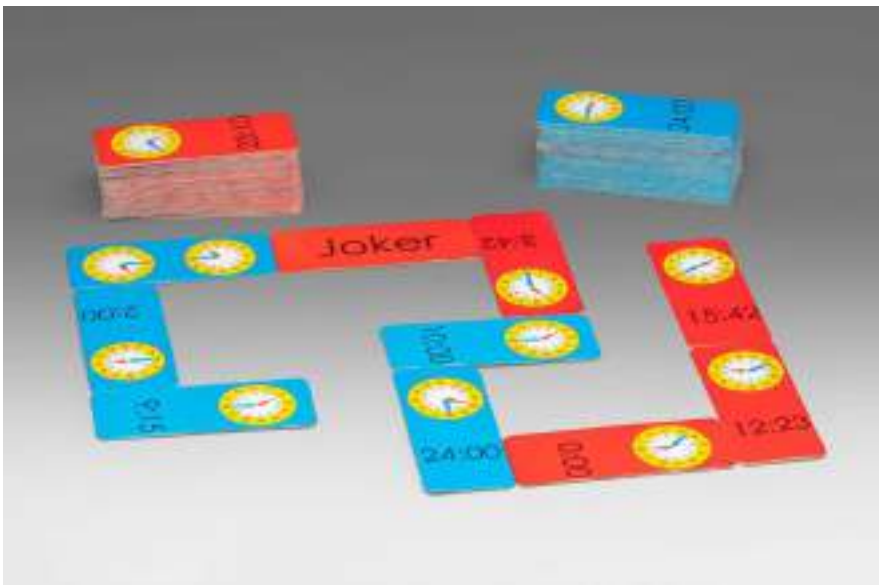

Horloge de jeu Domino

MATÉRIEL DE JEU

60 cartes de tâches (30 bleues = jeu facile ; 30 rouges = jeu difficile ; mixtes = grand jeu) Apprentissage ludique de l'affichage analogique et numérique de l'horloge. Pour 2 à 4 joueurs. 1 instruction en 4 langues (DE, EN, FR et ES). Fabriqué en carton laminé 100% recyclé. Emballé dans une boîte en carton.

200095.IMP

EAN: 4260414067143