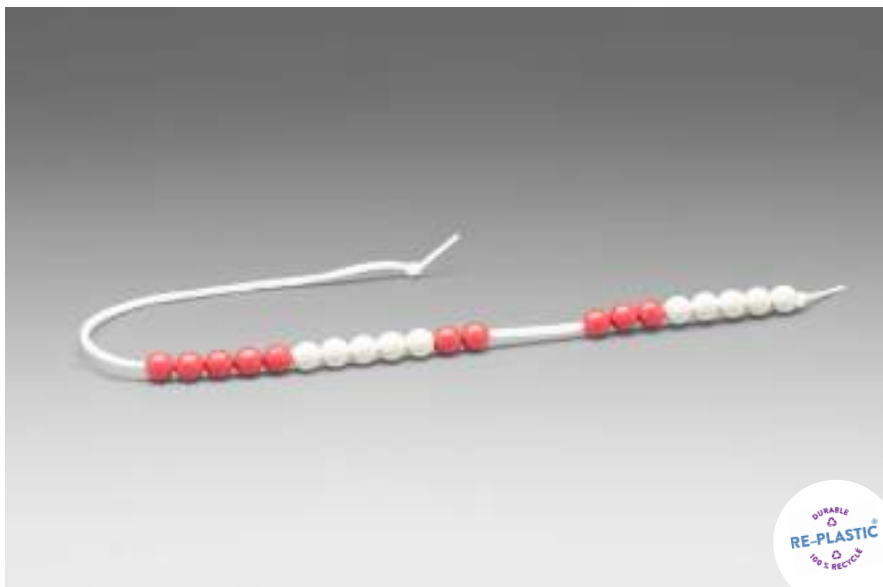

Chaîne de calcul rouge/blanc domaine 0 à 20

MATÉRIEL D'APPRENTISSAGE

Chaîne de calcul (environ 45 cm) avec 0 billes, qui sont enfilées par 5 sur un cordon extensible indéchirable. Les billes sont en RE-Plastic et ont un diamètre de 10 mm. Lorsque le cordon est tiré, le léger verrou à bille est libéré et toutes les perles glissent à nouveau ensemble. Emballé dans un sac en papier

080250.000

EAN: 426041 4065903