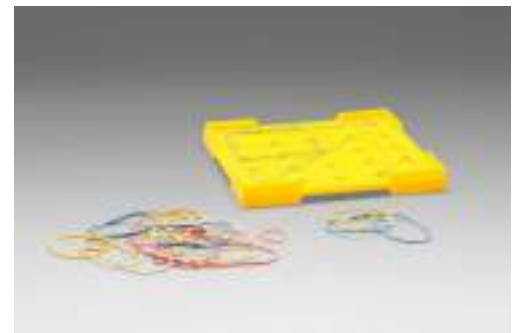

081610.100

EAN: 4260414062988

Planche de géométrie grande transparente

MATÉRIEL D'APPRENTISSAGE

Planche géométrique carrée, transparente, 23x23 cm. Empilable. Avec 121 picots, 25 élastiques environ inclus en 6 couleurs et 4 grandeurs, avec feuille de 12 modèles. Transparent, convient pour les projecteurs. En Re-Plastic. Emballage en sachet plastique.