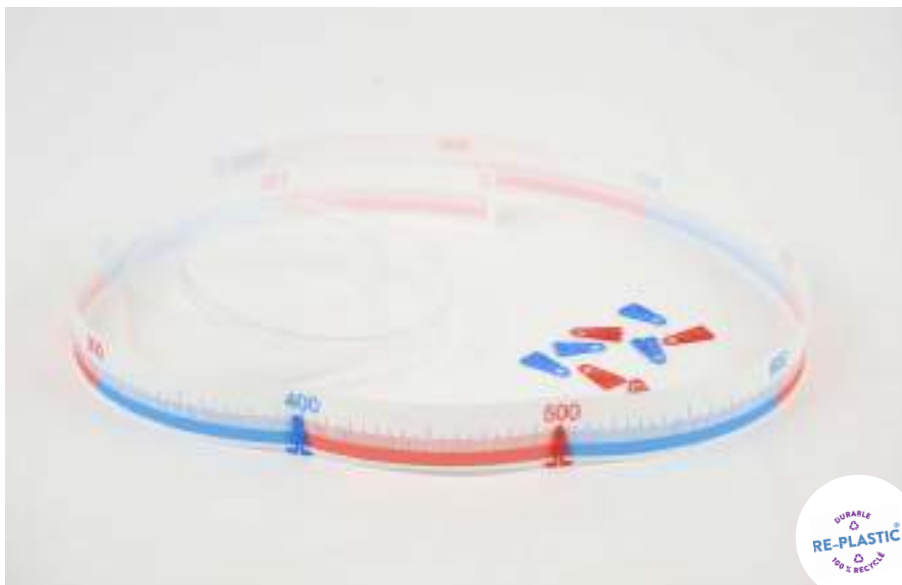

Ruban numérique

Ruban de calcul 0 à 100

MATÉRIEL D'APPRENTISSAGE

Ruban numérique de 1 m de long, nombres de 0 à 100. 2,5 cm de large. Avec trombones de marquage. Emballé dans une boîte ronde et transparente en RE-Plastic. Boîte et carton.

080900.000

EAN: 4260414062759