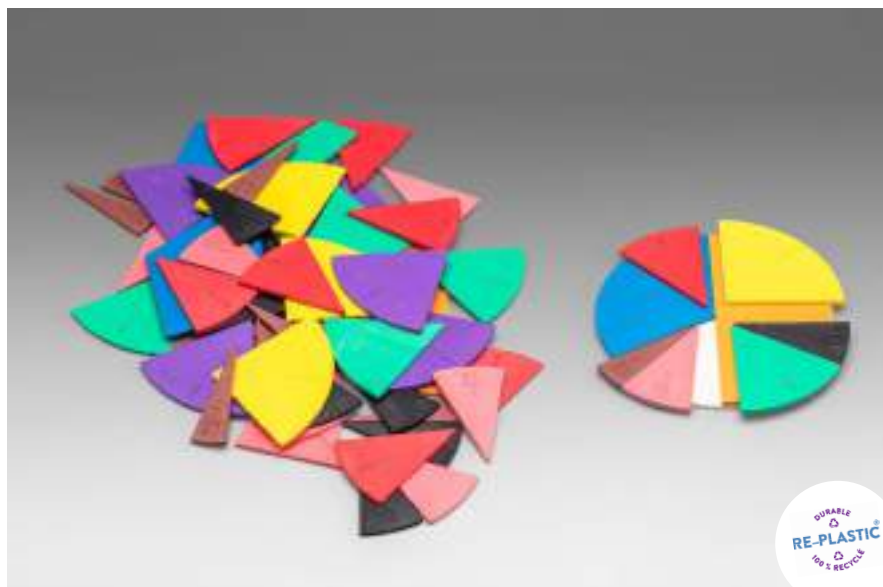

Fractions plastiques rondes en 10 couleurs

MATÉRIEL D'APPRENTISSAGE

Contenu: $1/1$; $1/2$; $1/3$; $1/4$; $1/5$; $1/6$; $1/8$; $1/10$; $1/12$; $1/20$. Chaque fraction a une autre couleur et est en nombre suffisant pour arriver au $1/1$. Marquage de la fraction sur chaque pièce. Epaisseur plastique robuste 2 mm. 71 pièces emballées en boîte plastique. (Mêmes couleurs pour chaque fraction que le set Fractions rondes magnétiques)

120122.000

EAN: 426041 4066054