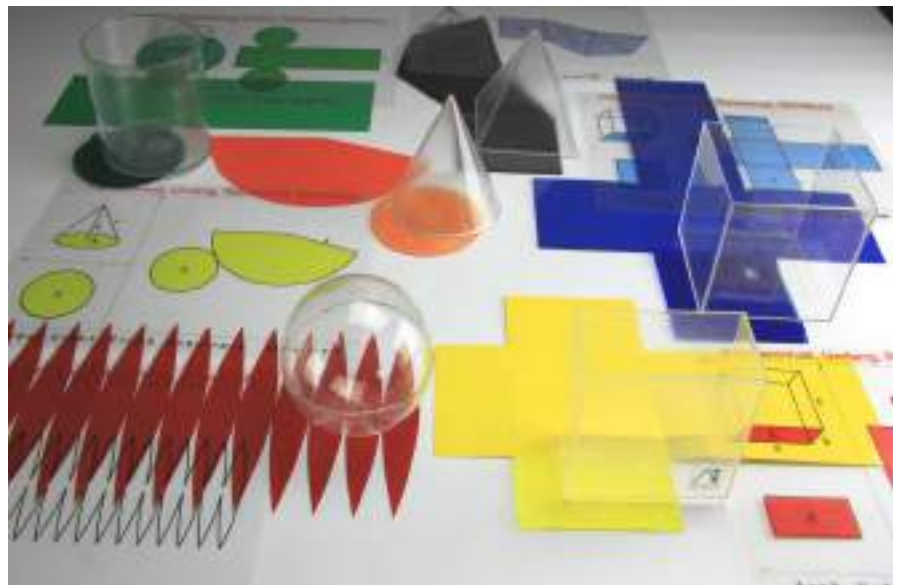

Set de solides set complet

MATÉRIEL D'APPRENTISSAGE

6 modèles du set 039604.010 avec avec développés, les arêtes et formules adaptées au rétroprojecteur. Hauteur et base 10 cm. Avec des instructions. Emballé dans une boîte carton.

039615.000

EAN: 4260414065859