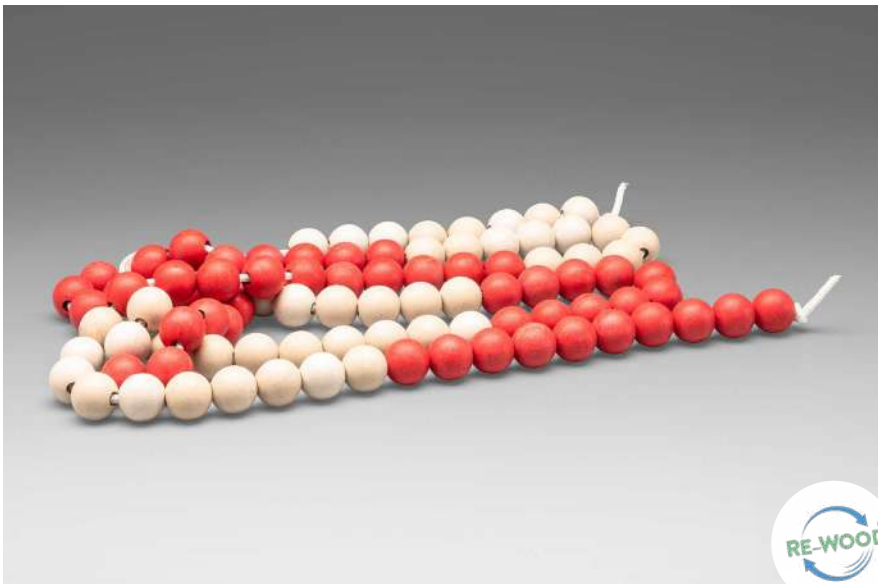

Riesen-Rechenkette

rot/weiß
100er-Zahlenraum

LERNMATERIAL

100 weiß / rote Kugeln (Ø 2,5 cm) aus **RE-Wood**, im 10er-Schritt auf einer 300 cm langen Schnur.

Verpackt im Karton.

Bestellnr.: 080267.000

EAN: 426041 4062001