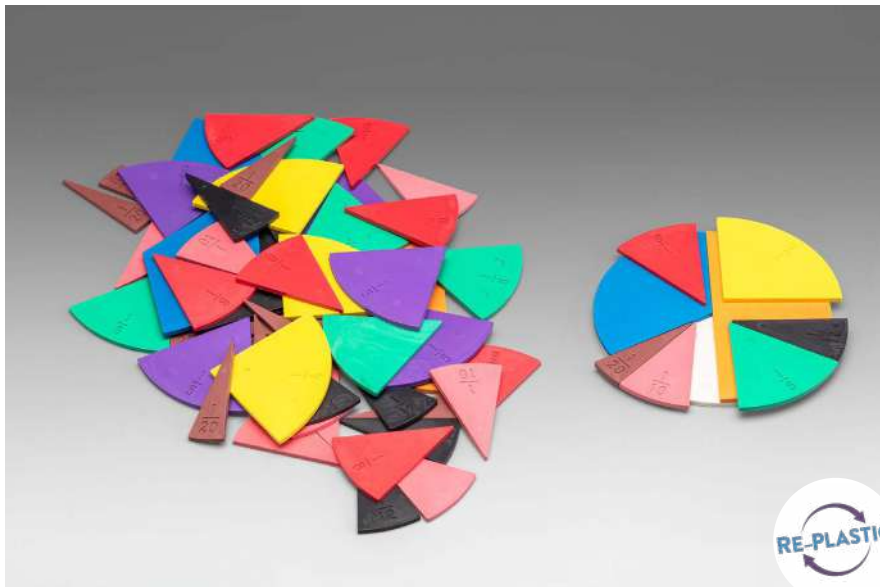

### LERNMATERIAL

Die T-förmige Waage besteht aus einem zweiteiligen Balken zur leichteren Aufbewahrung. Sowohl auf der Vorder- als auch auf der Rückseite der zweiteiligen Balken befinden sich 20 Haken zur Befestigung von Aufhängeschildern. Auf der Vorder- und Rückseite sind die Balken jeweils mit Zahlen von 1-10 vom Drehpunkt aus beschriftet. An jedem Haken können Sie bis zu 5 Plättchen befestigen. Selbstkontrolle. Verpackt im Karton mit Anleitung.  
Aus **RE-Wood**.

## Bruchrechenatz rund in 10 Farben