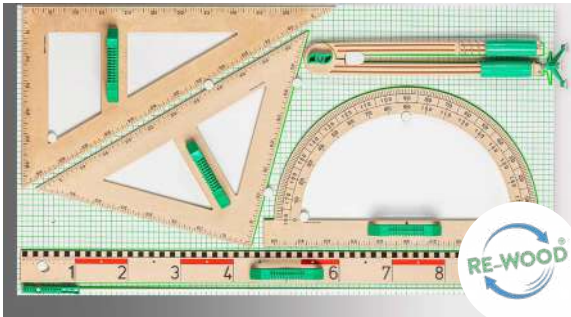

165134.000 Wandtafelzeichengerätesatz RE-Wood®

- 160330.000 Dezimeterlineal 100 cm
- 160630.000 Winkelmesser 180° 50 cm
- 160730.000 Rechter Winkel 45° 60 cm
- 160830.000 Spitzer Winkel 60° 60cm
- 160930.000 Zirkel mit Drehgriff und Dreifuß
- 161210.000 Zeigestock 100 cm, Glasfiber
- 165004.000 Gerätetafel 102 x 55 cm

165134.M00 Wandtafelzeichengerätesatz RE-Wood® Magneto

Alle Geräte magnetisch

Mit Montagmaterial. Im Satzkarton.

- 160330.000 Dezimeterlineal 100cm
- 160630.000 Winkelmesser 50cm
- 160730.000 Rechter Winkel 45° 60cm
- 160830.000 Spitzer Winkel 60° 60cm
- 160930.000 Zirkel mit Dreifuß
- 161210.000 Zeigestock 100cm. Glasfiber
- 160330.M00 Magn. Dezimeterlineal 100cm
- 160630.M00 Magn. Winkelmesser 50cm
- 160730.M00 Magn. Rechter Winkel 45° 60cm
- 160830.M00 Magn. Spitzer Winkel 60° 60cm
- 160931.000 Magn. Zirkel mit Dreifuß