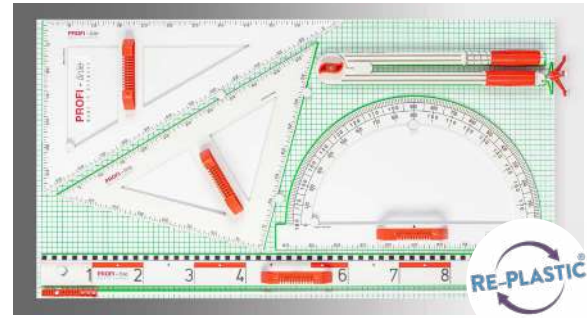

165104.000 Wandtafelgerätesatz Profi-linie III

- 160300.000 Dezimeterlineal 100 cm
- 160600.000 Winkelmesser 50 cm
- 160710.000 Rechter Winkel 60 cm
- 160810.000 Spitzer Winkel 60 cm
- 160911.000 Zirkel mit Dreifuß und Drehgriff
- 161210.000 Zeigestock 100 cm Glasfiber
- 165004.000 Gerätetafel 102 x 55 cm

165104.M00 Wandtafelgerätesatz Profi-linie III Magneto

Alle Geräte magnetisch

165102.000 Wandtafelgerätesatz Profi-linie IV

- 160300.000 Dezimeterlineal 100 cm
- 160600.000 Winkelmesser 50 cm
- 160700.000 Rechter Winkel 50 cmx
- 160800.000 Spitzer Winkel 50 cm
- 160911.000 Zirkel mit Dreifuß und Drehgriff
- 161210.000 Zeigestock 100 cm. Glasfiber
- 165002.000 Gerätetafel 102 x 55 cm

165102.M00 Wandtafelgerätesatz Profi-linie IV Magneto

Alle Geräte magnetisch

Alle Sätze: Mit Montagematerial. Im Satzkarton.