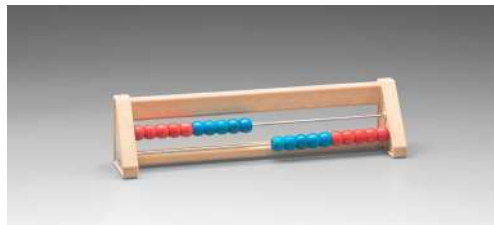

20er-Zahlenraum rot/blau

Bestellnr.: 080200.500

EAN: 4260414063244