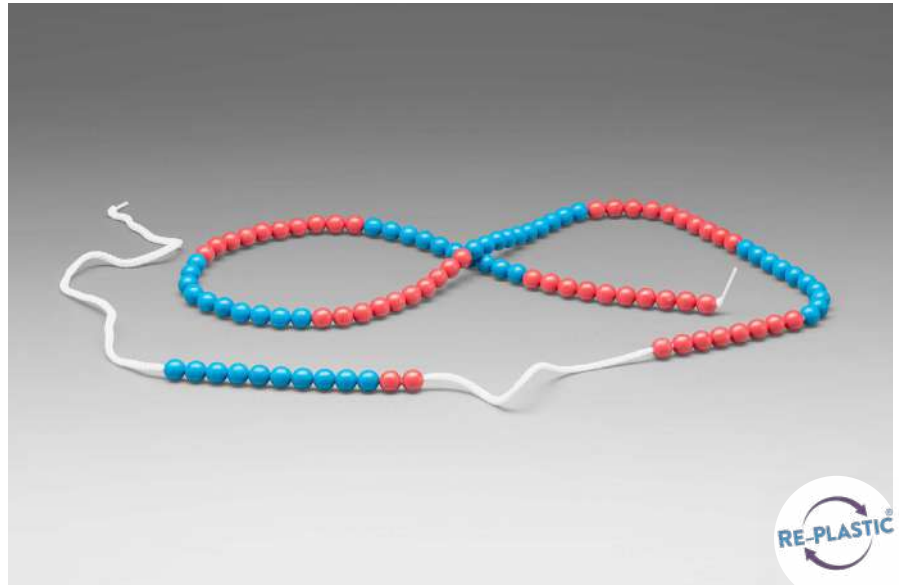

Rechenkette

rot/blau
100er-Zahlenraum

LERNMATERIAL

Rechenkette (ca. 150cm) mit 100 Kugeln, die im 10er-Schritt auf einer reißfesten, dehnbaren Schnur aufgefädelt sind. Die Kugeln sind aus **RE-Plastic** und haben einen Durchmesser von 1 cm. Beim Ziehen der Schnur wird die leichte Kugelarretierung aufgehoben und alle Perlen rutschen wieder aneinander. Verpackt in FSC-zertifiziertem Papierbeutel.

Bestellnr.: 080260.000

EAN: 4260414061943