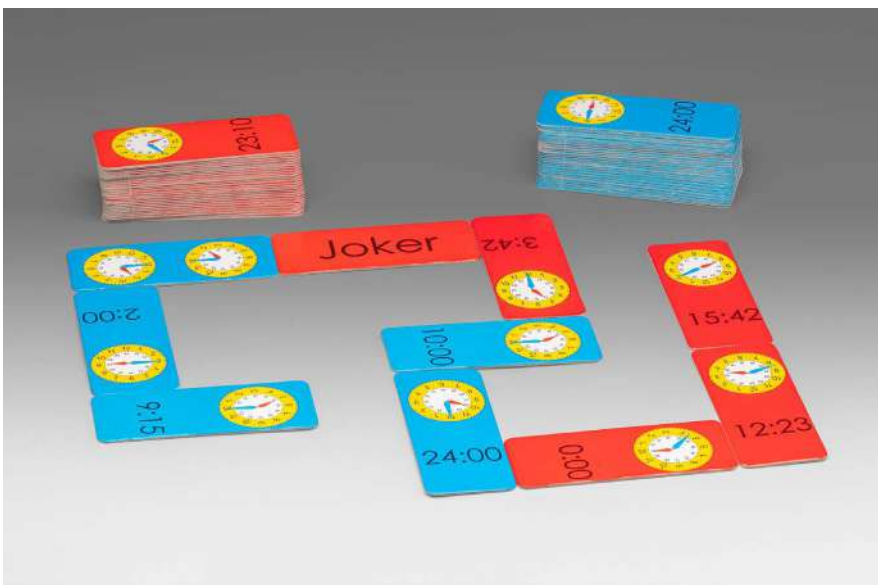

Domino - Uhrzeit

SPIELMATERIAL

60 Aufgabenkärtchen (30 blaue = leichtes Spiel; 30 rote = schweres Spiel; gemischt = großes Spiel)

Spieleisches Erlernen und Verknüpfen von analoger und digitaler Uhrenanzeige.

Für 2-4 Spieler. 1 Anleitung in 4 Sprachen (DE, EN, FR und ES).

Größe eines Domino-Kärtchens (100% recycelte Pappe): 10,7 x 4,2 cm.

Verpackt im Karton mit Anleitung.

Bestellnr.: 200095.IMP

EAN: 4260414067143