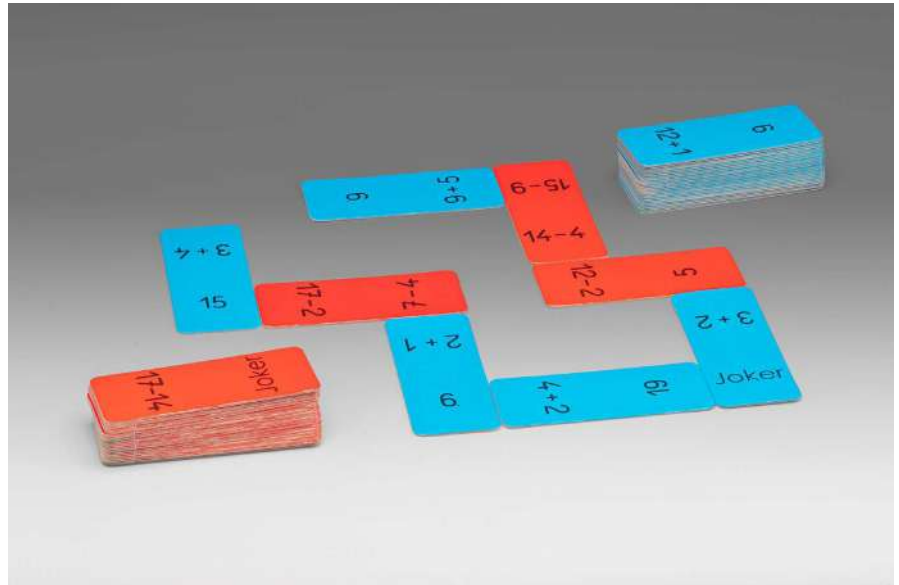

Domino Addition und Subtraktion im 20er Zahlenraum

SPIELMATERIAL

60 Aufgabekärtchen (30 blaue = leichtes Spiel; 30 rote = schweres Spiel; gemischt = großes Spiel). Spielerisches Üben von Plus- und Minusaufgaben im Zahlenraum 1-20.

Für 2-4 Spieler. 1 Anleitung in 4 Sprachen (DE, EN, FR und ES).

Verpackt im Karton mit Anleitung.

Bestellnr.: 200096.IMP

EAN: 4260414067716