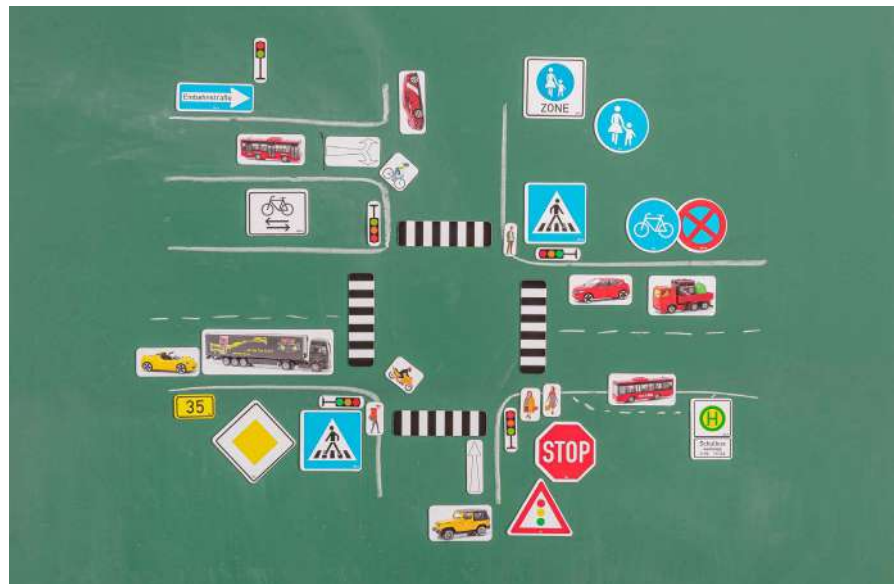

Erweiterter Verkehrszeichensatz 124 magnetisierende Teile

LERNMATERIAL

64 magnetische Verkehrszeichen, Ø 6 - 8 cm, aus **MAG-Pap**, jeweils versehen mit der entsprechenden Nummer der StVO., 20 verschiedene PKWs und LKWs, 10 Ampeln, 4 Fußgängerampeln, 5 Zebrastreifen, 8 verschiedene Richtungspfeile, 7 Fußgänger, 4 Fahrradfahrer, 2 Motorradfahrer.

Wichtiges Arbeits- und Übungsmaterial im Bereich Verkehrserziehung (speziell zur Vorbereitung für die Radfahrprüfung).

Verpackt im Satzkarton mit Anleitung.

Bestellnr.: 110510.150
EAN: 4260414067594