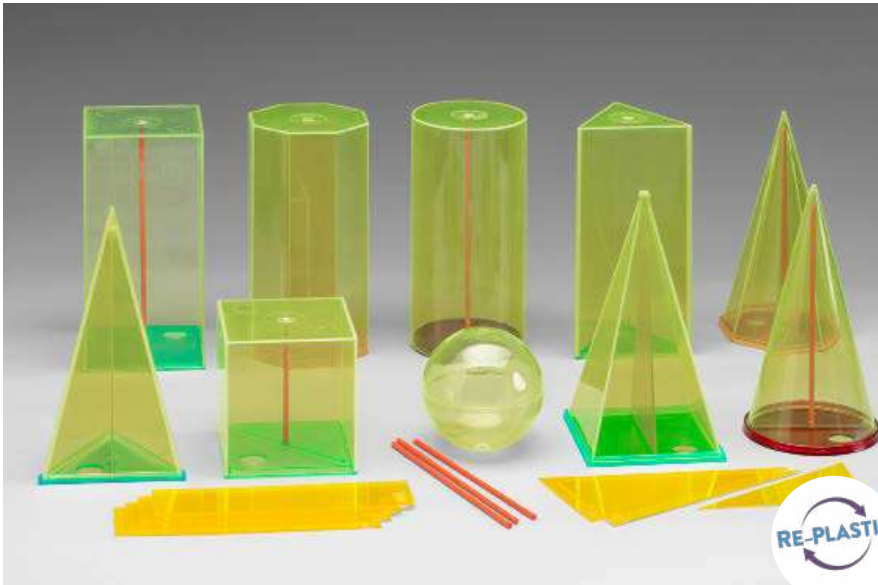

Körperformensatz 15cm

LERNMATERIAL

10 Formen, Grundfläche 7,5 x 7,5 cm, 9 Deckel, 9 Mittelachsen und 10 Schnitte. Rechtecksäule, Quadratische Pyramide, Würfel, Dreieckiges Prisma, Dreieckige Pyramide, Achteckiges Prisma, Achteckige Pyramide, Zylinder, Kegel und eine Kugel. Jede der Formen (mit Ausnahme der Kugel) hat farbige Deckel (mit einer Öffnung, damit man Wasser oder Sand in die Form füllen kann).

Aus **RE-Plastic**.

Verpackt im Karton mit Anleitung.

Bestellnr.: 039510.000

EAN: 426041 4067778