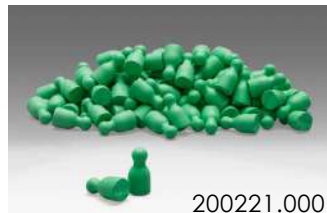

Satz aus 100 Spielfiguren

LERNMATERIAL

Höhe 2,4 cm Ø1,2 cm

Aus **RE-Wood**.

Verpackt im Karton.

rot

Bestellnr.: 200220.000

EAN: 4260414067815

grün

Bestellnr.: 200221.000

EAN: 4260414067822

blau

Bestellnr.: 200222.000

EAN: 4260414067839

gelb

Bestellnr.: 200223.000

EAN: 4260414067846

lila

Bestellnr.: 200224.000

EAN: 4260414067853

naturfarben

Bestellnr.: 200225.000

EAN: 4260414067860

200220.000

200221.000

200222.000

200223.000

200224.000

200225.000