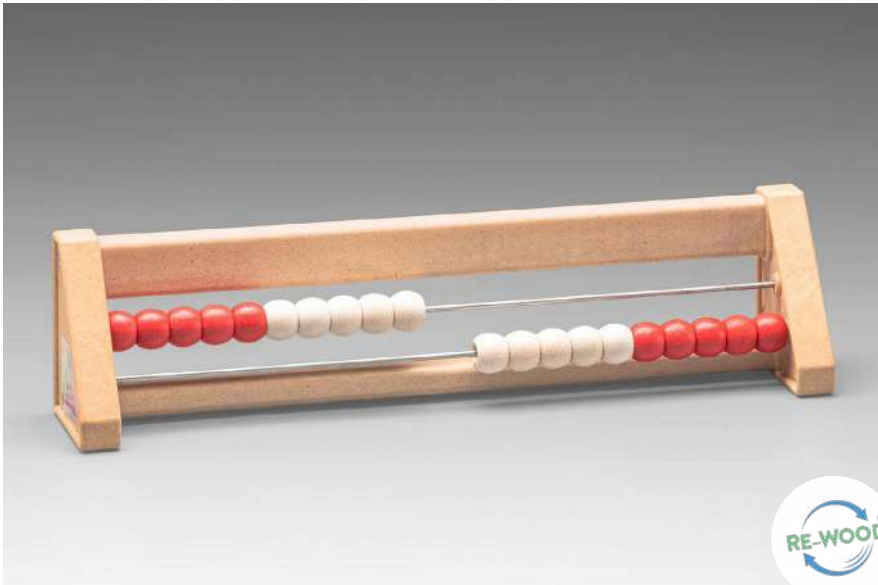

Rechenrahmen 20er-Zahlenraum rot/weiß

LERNMATERIAL

Abgeschrägte und dadurch sehr stabile Ausführung mit nichtrostenden Stahlstäben. Kugeln (Ø 1,3 cm) und Rahmen aus **RE-Wood**. (25 x 4.5 x 6cm)

Bestellnr.: 080200.200

EAN: 4260414063213