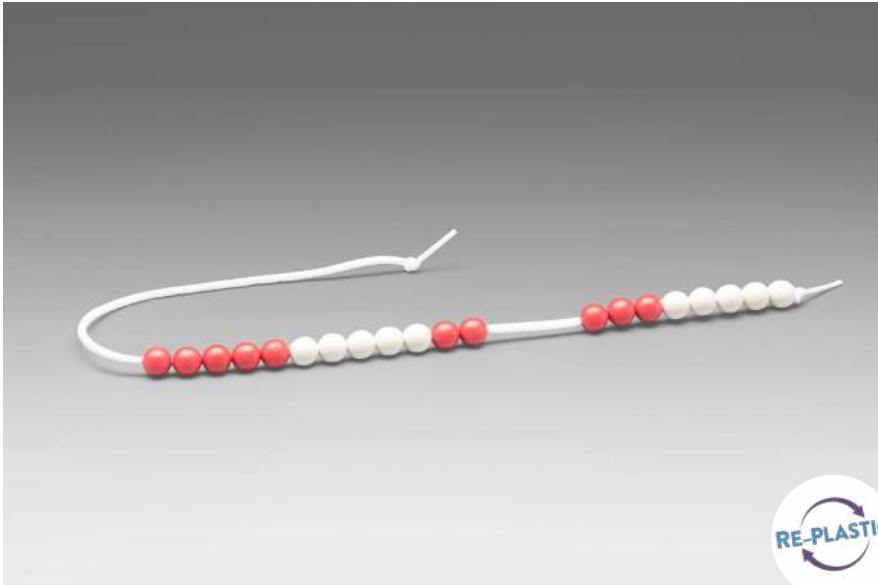

Rechenkette

rot/weiß
20er-Zahlenraum

LERNMATERIAL

Rechenkette (ca. 45 cm) mit 20 Kugeln, die im 5er-Schritt auf einer reißfesten, dehnbaren Schnur aufgefädelt sind. Die Kugeln sind aus **RE-Plastic** und haben einen Durchmesser von 1 cm. Beim Ziehen der Schnur wird die leichte Kugelarretierung aufgehoben und alle Perlen rutschen wieder aneinander. Verpackt in FSC-zertifiziertem Papierbeutel.

Bestellnr.: 080250.000
EAN: 426041 4065903