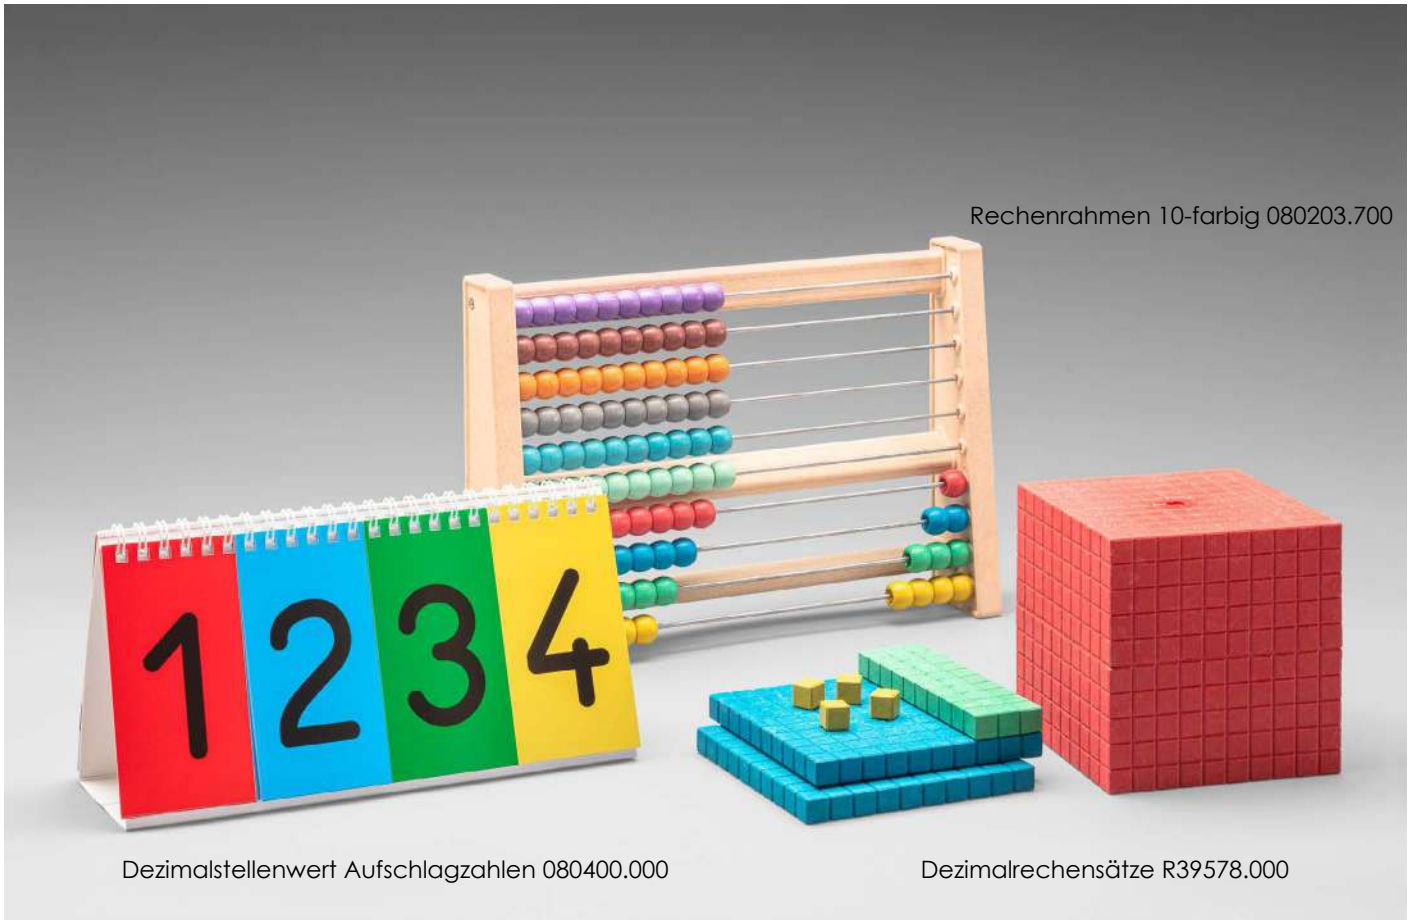

080203.300

080203.600

Der 10-farbige Rechenrahmen ist mit vielen anderen unserer Systemarbeitsmittel kombinierbar. Alle unsere Artikel folgen demselben Schema:

Einer = gelb  
Zehner = grün  
Hunderter = blau  
Tausender = rot  
usw.