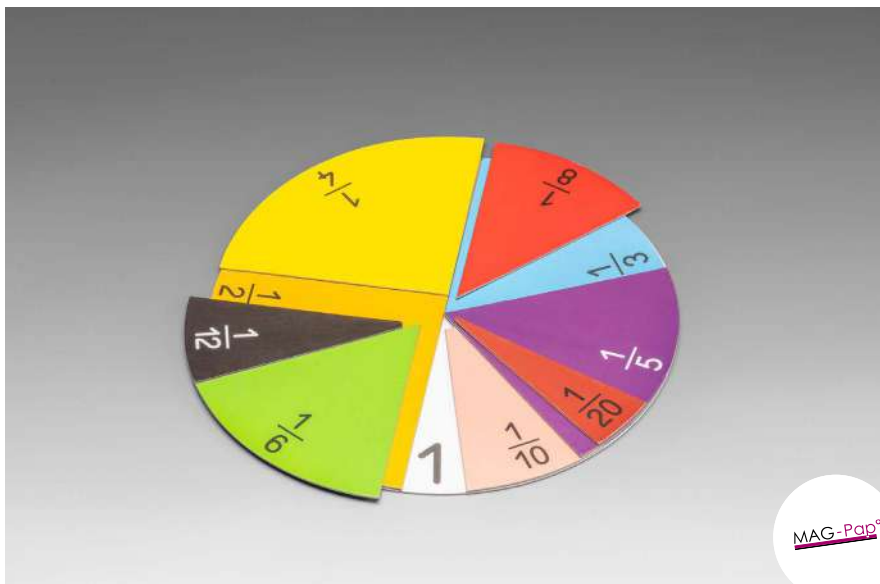

Bruchrechenatz rund in 10 Farben magnetisch

LERNMATERIAL

Inhalt: 1 x $1/1$, 2 x $1/2$, 3 x $1/3$, 4 x $1/4$, 5 x $1/5$,
6 x $1/6$, 8 x $1/8$, 10 x $1/10$, 12 x $1/12$, 20 x $1/20$.
Alle Elemente sind mit den jewei-
ligen Teilungen bedruckt. Jeder Bruchkreis
hat dieselben Farben wie der Schülersatz.
ø 26 cm, magnetisch, 71 Teile.

Aus **MAG-Pap**.

Verpackt im Karton.

Bestellnr.: 120127.000

EAN: 426041 4063817