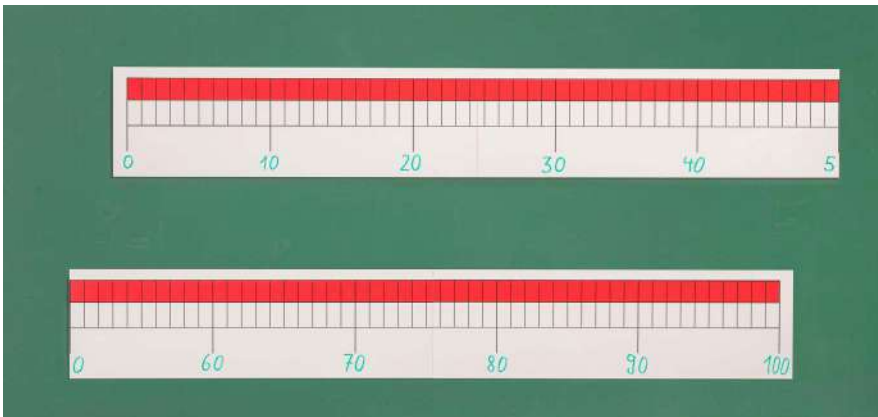

Rechenband für die Tafel

LERNMATERIAL

Zahlenstrahlband (200 x 15 cm) aus Kunststoff
kann mit Markern beschrieben werden und
ist trocken abwischbar. Einteilung in 100 Käst-
chen. Mit Magnetstreifen zur Verwendung an
einer Stahltafel.

Bestellnr.: 080925.000

EAN: 4260414062810