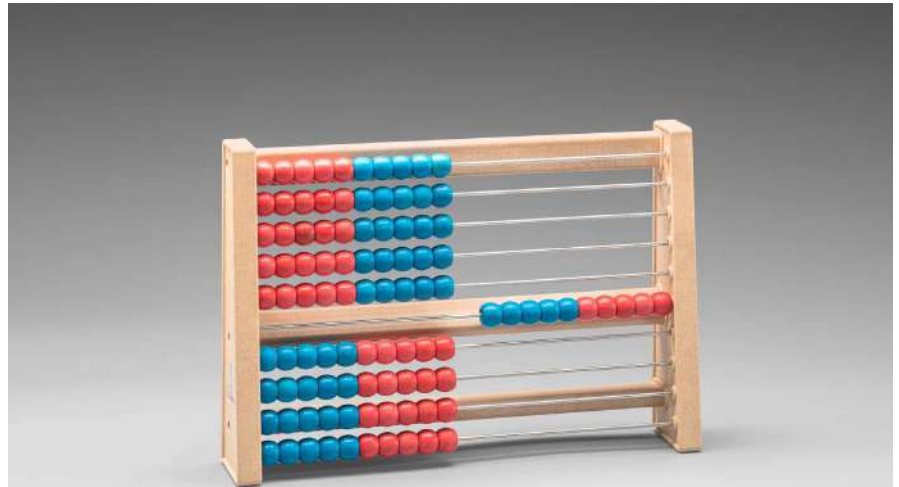

Rechenrahmen 100er-Zahlenraum

LERNMATERIAL

Rahmenteile und Kugeln (Ø 1,3 cm) aus **RE-Wood**. Alle Teile sind miteinander verschraubt. Sehr stabile Ausführung mit nicht-rostenden Stahlstäben. (25 x 17 x 4,5 cm)

rot/blau

Bestellnr.: 080203.500

EAN: 4260414063428

rot/weiß

Bestellnr.: 080203.200

EAN: 4260414063398

rot/blau

Bestellnr.: 080203.100

EAN: 4260414063381

rot/weiß

Bestellnr.: 080203.300

EAN: 4260414066023

rot/blau

Bestellnr.: 080203.600

EAN: 4260414063435