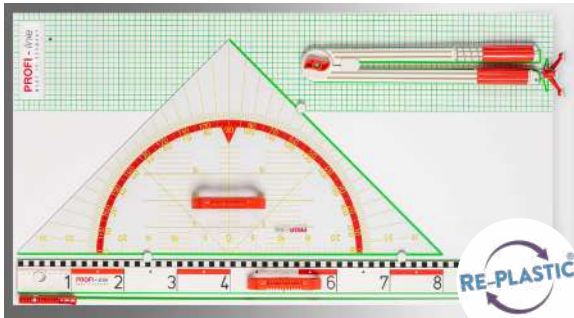

165101.000 Wandtafelgerätesatz Profi-linie I

- 160300.000 Dezimeterlineal 100 cm
- 167050.000 Geowinkel 45° 60 cm
- 160911.000 Zirkel mit Dreifuß und Drehgriff
- 161210.000 Zeigestock 100 cm, Glasfiber
- 165001.000 Gerätetafel 102 x 55 cm

165101.M00 Wandtafelgerätesatz Profi-linie I Magneto

Alle Geräte magnetisch

165103.000 Wandtafelgerätesatz Profi-linie II

- 160300.000 Dezimeterlineal 100 cm
- 167150.000 Geowinkel 45°, 80 cm
- 160911.000 Zirkel mit Dreifuß und Drehgriff
- 161210.000 Zeigestock 100 cm Glasfiber
- 165003.000 Gerätetafel 102 x 55 cm

165103.M00 Wandtafelgerätesatz Profi-linie II Magneto

Alle Geräte magnetisch

Alle Sätze: Mit Montagematerial. Im Satzkarton.