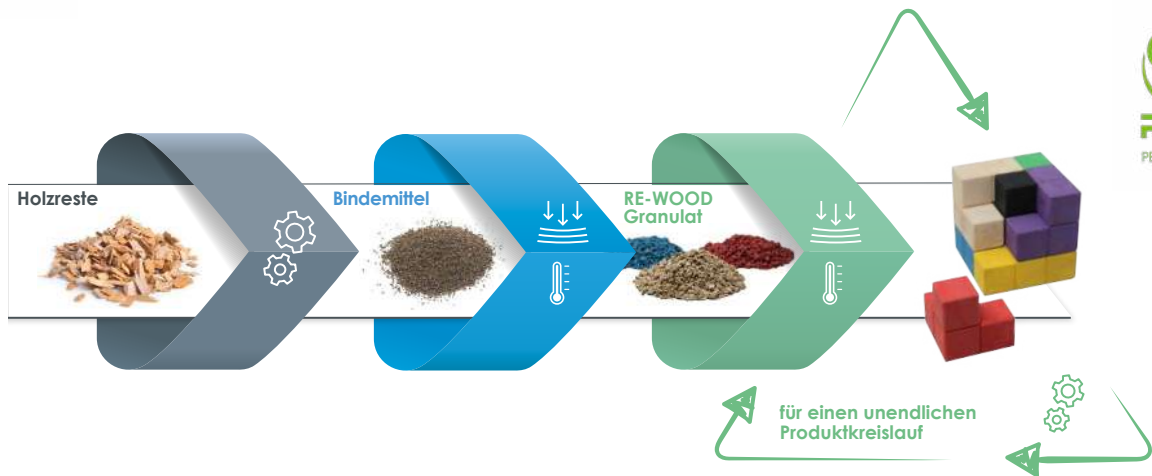

MAG-Pap®

MAG-Pap

vollflächig magnetisch

MAG-Pap ist ein hochwertiges, magnetisches 2-Komponenten-Material. Die Oberseite besteht aus einer 1mm starken Pappe aus 100%-recyceltem Material, die mit einem wasserdichten, abriebfesten Druckbogen verbunden ist. Diese Schicht wird auf der Unterseite mit einer vollflächigen und 0,5mm starken Magnetfolie verklebt. MAG-Pap ist ideal für klassische Schultafeln, White- und Smartboards sowie Moderationstafeln geeignet.