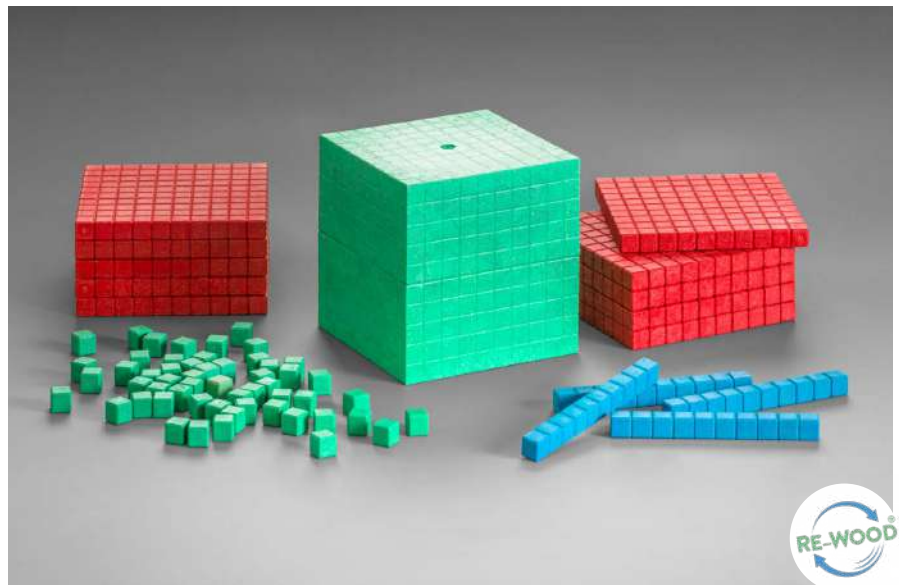

#### **LERNMATERIAL**

100 grüne Einerwürfelchen  
10 blaue Zehnerstäben  
10 rote Hunderterplatten  
1 grüner Tausenderwürfel

Aus **RE-Wood**.

Verpackt im Karton mit Anleitung.

**R39578.M00**

EAN: 4260414065323