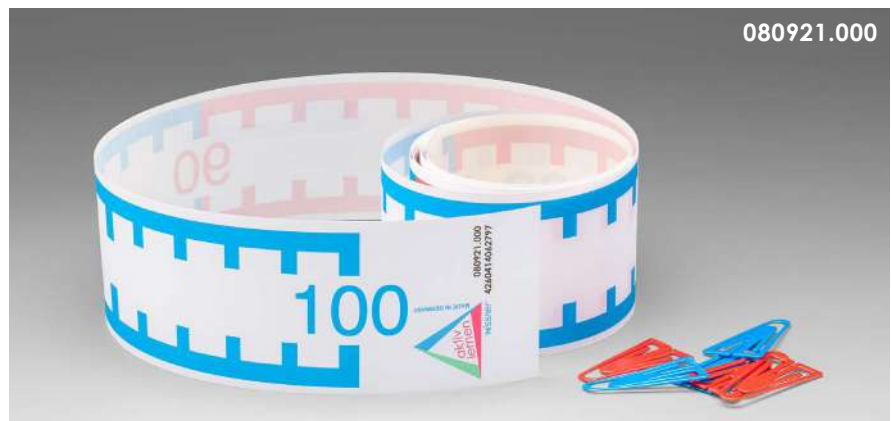

Zahlenstrahl- Rechenband

Die einzelnen Bänder bestehen aus einer reißfesten und sehr widerstandsfähigen Kunststoffolie (Breite jeweils 9 cm). Sie werden gerollt in einer Kunststoffdose mit Deckel geliefert. Zu jedem Band gehören mehrere rote und blaue Markierungsklammern. Mit Hilfe von Klett-Klebeunkten kann man die Bänder auf einfachste Weise an der Klassenzimmerwand befestigen.

2 m langes Rechenband in Schreibschrift (1-20)

inkl. je 2 rote & blaue Markierungsklammern
je 4 Klettunkte.
Verpackt in runder, transparenter
RE-Plastic-Dose und Karton.

Bestellnr.: 080911.000
EAN: 4260414062773

3m langes Rechenband in Druckschrift (1-100)

inkl. je 3 rote & blaue Markierungsklammern
je 4 Klettunkte
Verpackt in runder, transparenter **RE-Plastic**-
Dose und Karton.

Bestellnr.: 080921.000
EAN: 4260414062797

5m langes Rechenband in Druckschrift (1-1000)

inkl. je 5 rote & blaue Markierungsklammern
je 6 Klettunkte
Verpackt in runder, transparenter **RE-Plastic**-
Dose und Karton.

Bestellnr.: 080930.000
EAN: 4260414065965