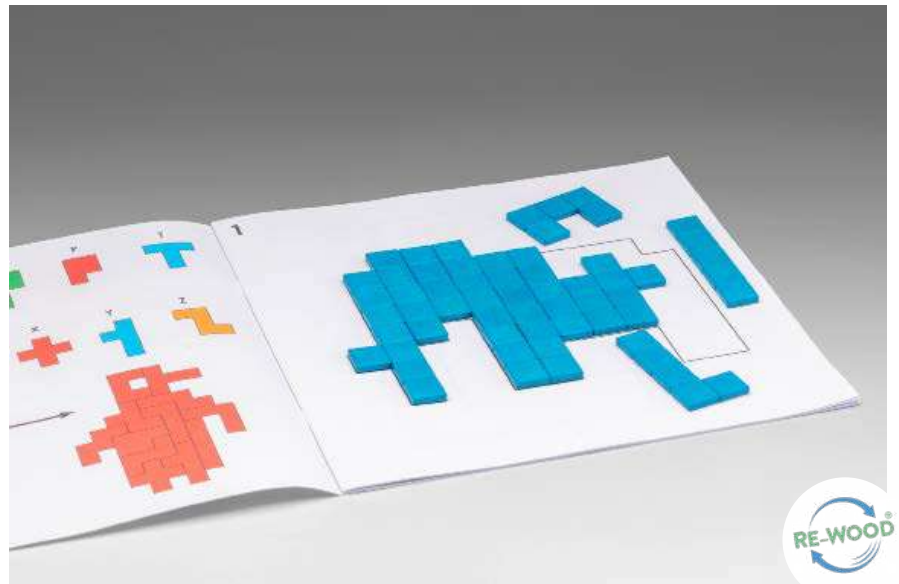

Vorlagen für Pentominos

LERNMATERIAL

20 Vorlagen zu den Pentominos (080590.000). Gedruckt auf 100% recyceltem Papier. 30 x 30 cm

Bestellnr.: 080592.000

EAN: 4260414067396