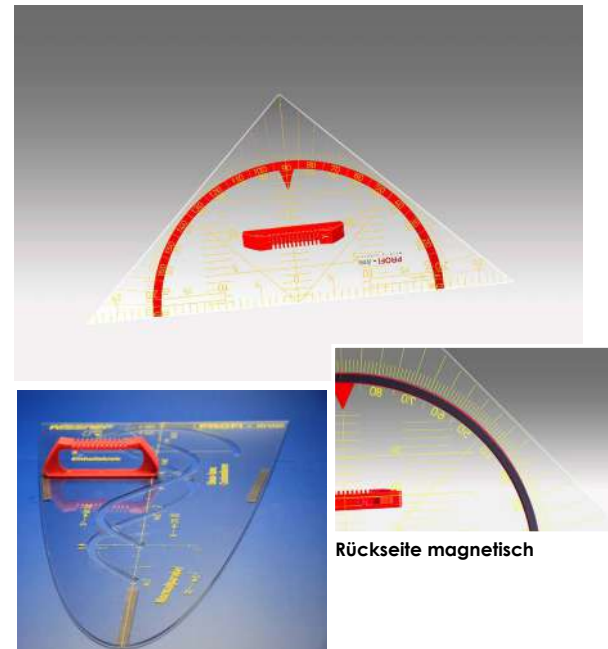

Radiusskala

Aluminium-Drehgelenk

Schreibmittel bis
Ø 18mm

- 160300.000 Dezimeterlineal 100 cm
- 160300.200 Dezi- und Zentimeterlineal 100 cm
- 160600.000 Winkelmesser 50 cm
- 160700.000 Rechter Winkel 45° 50 cm
- 160710.000 Rechter Winkel 45° 60 cm
- 160800.000 Spitzer Winkel 60° 50 cm
- 160810.000 Spitzer Winkel 60° 60 cm

- 160300.M00 Magneto Dezimeterlineal 100 cm
- 160300.M20 Magn. Dezi- und Zentimeterlineal 100 cm
- 160600.M00 Magneto Winkelmesser 50 cm
- 160700.M00 Magneto Rechter Winkel 45° 50 cm
- 160710.M00 Magneto Rechter Winkel 45° 60 cm
- 160800.M00 Magneto Spitzer Winkel 60° 50 cm
- 160810.M00 Magneto Spitzer Winkel 60° 60 cm

- 161210.000 Zeigestab 100cm, Glasfiber

- 160911.000 Wandtafelzirkel PROFI-linie Premium
- 160912.000 Wandtafelzirkel PROFI-linie Magneto

- 167050.000 Geometriewinkel 60 cm
- 167150.000 Geometriewinkel 80 cm
- 162650.000 Parabelschablone 50 cm

- 167050.M00 Magneto Geometriewinkel 60 cm
- 167150.M00 Magneto Geometriewinkel 80 cm
- 162650.M00 Magneto Parabelschablone 50 cm

PROFI - linie

Die Linie für echte Profis !