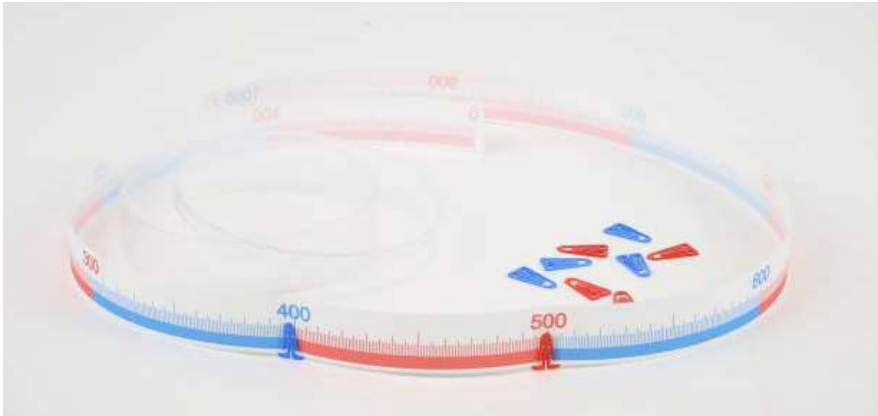

Zahlenstrahl 100er-Rechenband

LERNMATERIAL

1m langes Rechenband 0 - 100. 2,5 cm breit.
inkl. je 5 rote und blaue Markierungsklammern
Verpackt in runder, transparenter **RE-Plastic**-
Dose und Karton.

Bestellnr.: 080900.000

EAN: 4260414062759