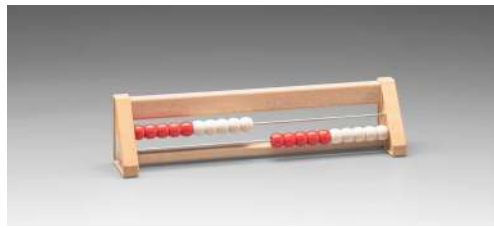

20er-Zahlenraum rot/weiß

Bestellnr.: 080200.300

EAN: 4260414066016