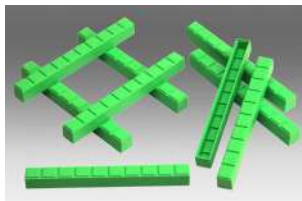

Zehnerstäbchen 50 Stück grün

Bestellnr.: 039587.K50

EAN: 4260414066214

Hunderterplatten 10 Stück blau

Bestellnr.: 039588.K00

EAN: 4260414066221