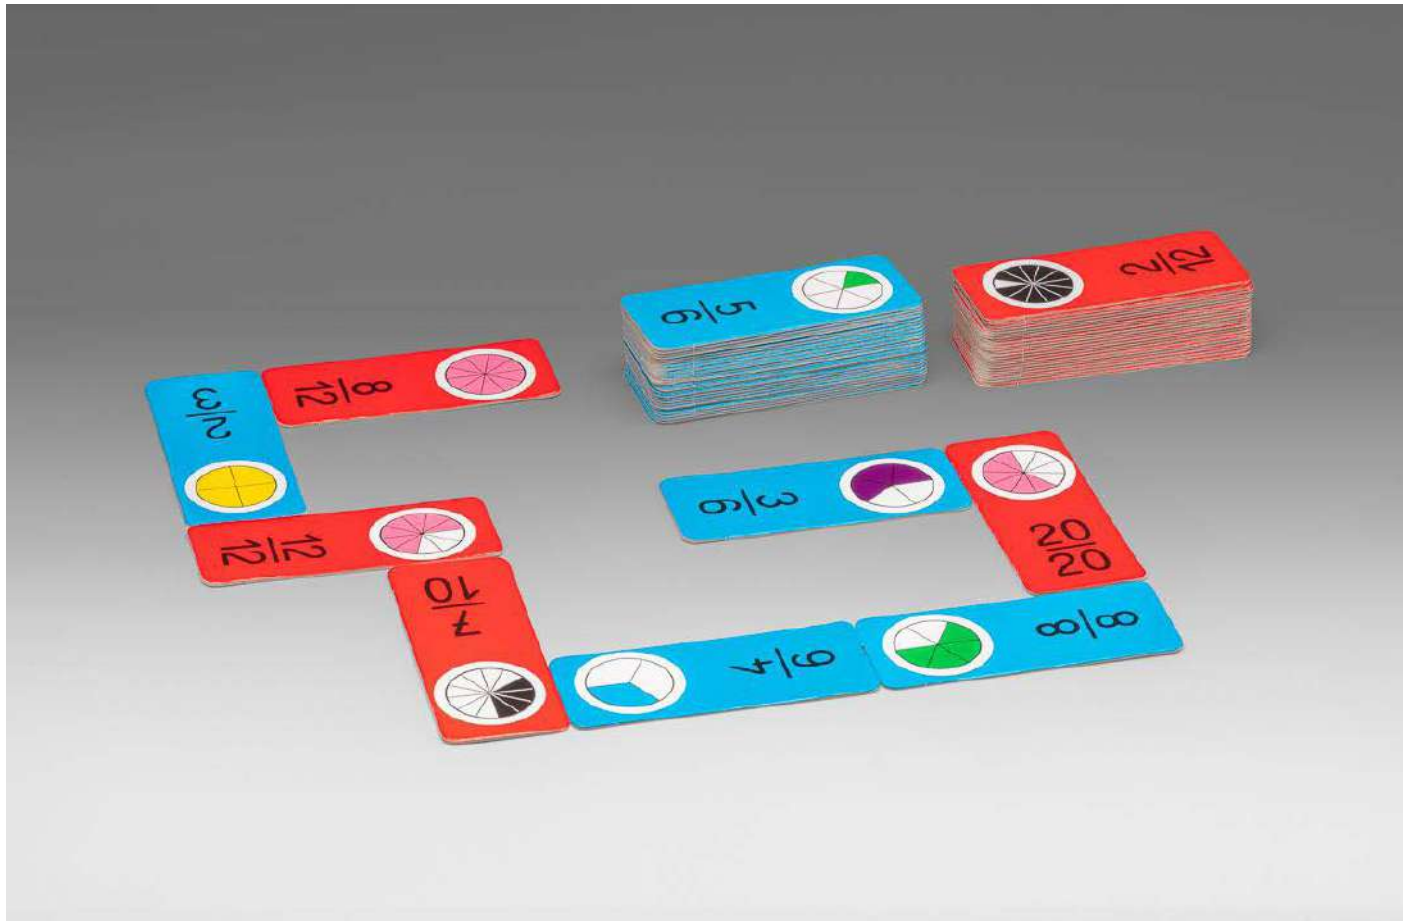

Domino Bruchrechnen

SPIELMATERIAL

60 Aufgabenkärtchen (30 blaue = leichtes Spiel; 30 rote = schweres Spiel).

Spieldrisches Üben der gängigsten Bruchaufgaben.

Für 2-4 Spieler. 1 Anleitung in 4 Sprachen (DE, EN, FR und ES).

Ideal kombinierbar mit unserem runden Bruchrechnensatz.

Verpackt im Karton mit Anleitung.

Bestellnr.: 200099.IMP

EAN: 4260414067747