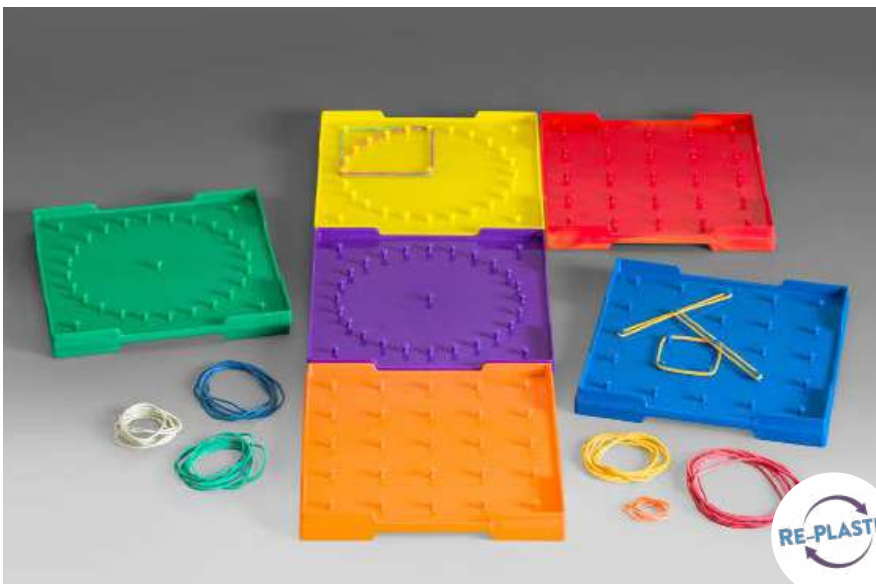

Geometriebretter klein doppelseitig in 6 Farben

LERNMATERIAL

15 x 15 cm. Stapelbar. Der Satz beinhaltet 6 Geobretter in 6 Farben (gelb, orange, rot, lila, blau und grün). Mit 24 Legebeispielen und ca. 150 Gummiringen. Aus **RE-Plastic**. Verpackt im Karton.

Bestellnr.: 081622.000

EAN: 426041 4066009