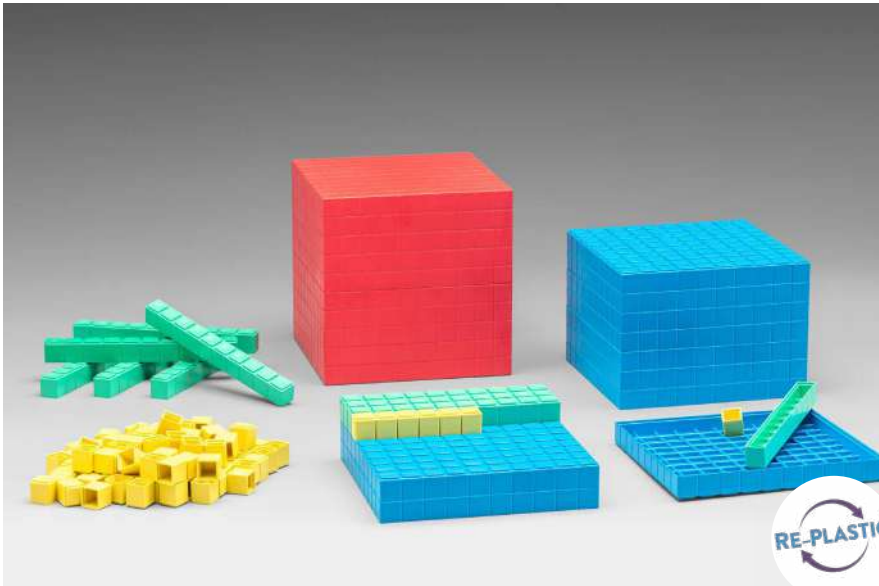

Dezimalrechensatz

LERNMATERIAL

100 gelbe Einerwürfelchen
10 grüne Zehnerstäbe
10 blaue Hunderterplatten
1 roter Tausenderwürfel
Aus **RE-Plastic**.
Verpackt im Karton mit Anleitung.

Bestellnr.: 039577.000

EAN: 426041 4065866