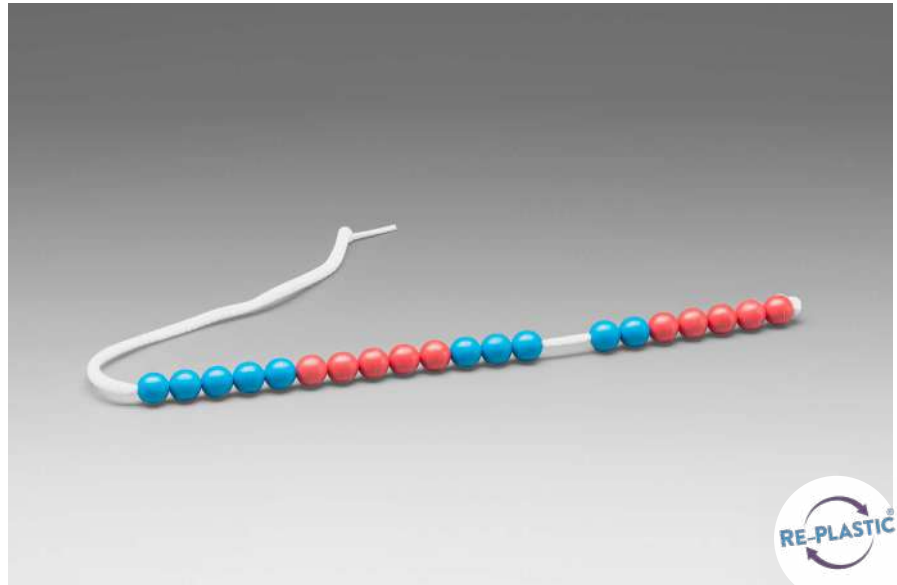

Rechenkette

rot/blau
20er-Zahlenraum

LERNMATERIAL

Rechenkette (ca. 45 cm) mit 20 Kugeln, die im 5er-Schritt auf einer reißfesten, dehnbaren Schnur aufgefädelt sind. Die Kugeln sind aus **RE-Plastic** und haben einen Durchmesser von 1 cm. Beim Ziehen der Schnur wird die leichte Kugelarretierung aufgehoben und alle Perlen rutschen wieder aneinander. Verpackt in FSC-zertifiziertem Papierbeutel.

Bestellnr.: 080253.000

EAN: 4260414061899