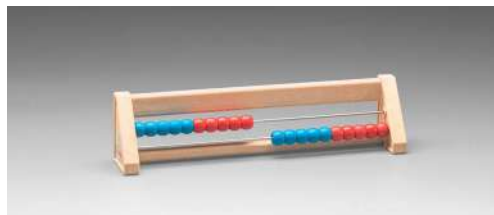

20er-Zahlenraum rot/blau

Bestellnr.: 080200.600

EAN: 4260414063251