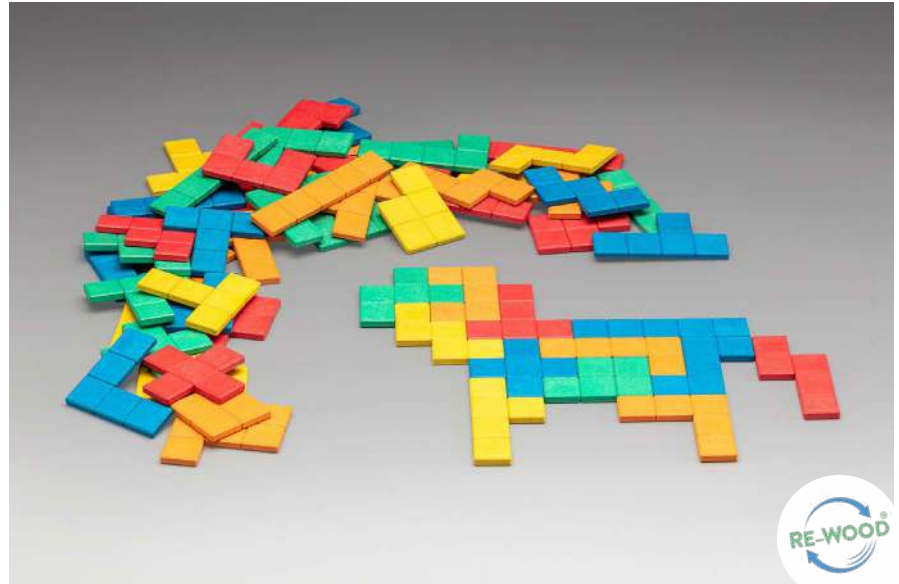

Pentominos

LERNMATERIAL

60 Quadratfünftlinge aus **RE-Wood** in den Farben rot, blau, grün, gelb und orange (je 12 St. pro Farbe). Länge einer Quadratseite: 2 cm und 0,5 cm stark. Verpackt im Karton mit Anleitung.

Bestellnr.: 080590.000

EAN: 4260414067280