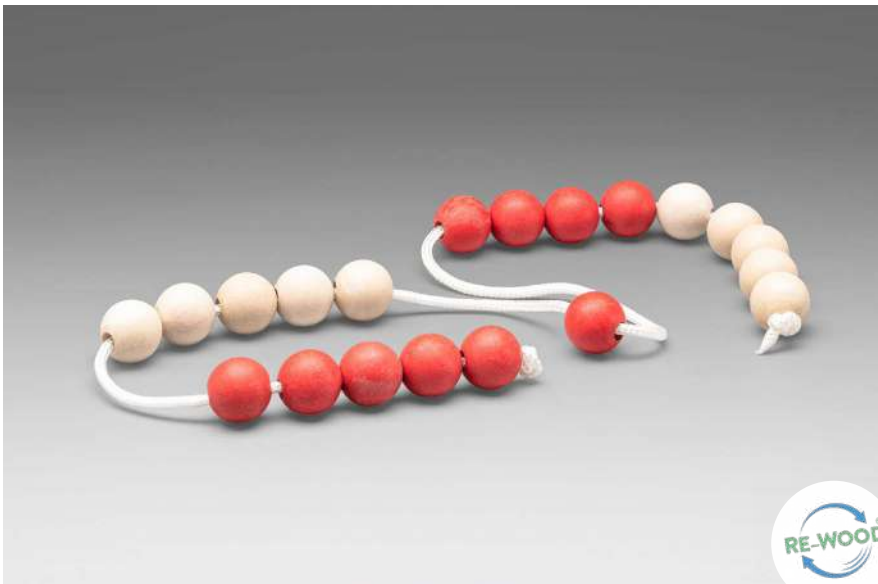

Riesen-Rechenkette

rot/weiß
20er-Zahlenraum

LERNMATERIAL

20 weiß / rote Kugeln (Ø 2,5 cm) aus **RE-Wood**, im 5er-Schritt auf einer 100 cm langen Schnur. Verpackt in FSC-zertifiziertem Papierbeutel.

Bestellnr.: 080255.000
EAN: 426041 4061905