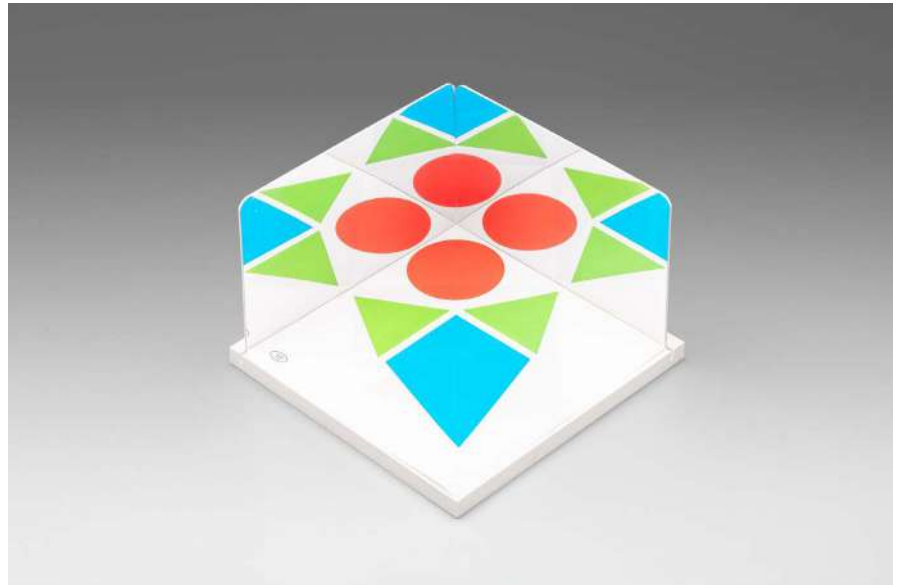

Spiegelsatz mit Ständer +Aufgabenkarten

LERNMATERIAL

Satz bestehend aus einem Ständer (16 x 16 x 1 cm) aus Kunststoff mit 2 Schlitten, in denen die beiden Spiegel (ca. 15 x 10 x 0,15 cm) eingesteckt werden können. Mit den 15 Aufgabenkarten lassen sich symmetrische Übungen mit einem Spiegel, aber auch mit dem Eckspiegel durchführen.

Verpackt im wiederverschließbaren FSC-zertifizierten Papier-Beutel.

Bestellnr.: 081520.000

EAN: 4260414062919