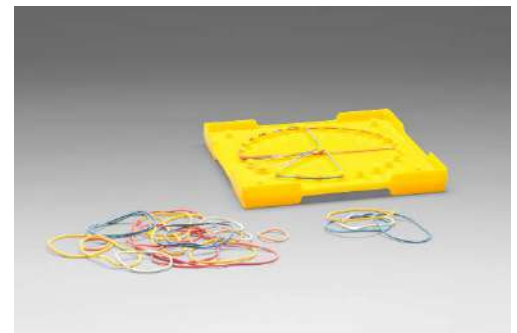

Geometriebrett klein doppelseitig in gelb

LERNMATERIAL

15 x 15 cm. Stapelbar. Eine Seite quadratische, andere Seite runde Zapfenanordnung.

Mit ca. 25 Gummiringen in 6 Farben und 4 Größen.
Mit 24 Legebeispielen.

Aus **RE-Plastic**.

Verpackt im wiederverschließbaren FSC-zertifizierten Papier-Beutel.

Bestellnr.: 081610.100

EAN: 4260414062988