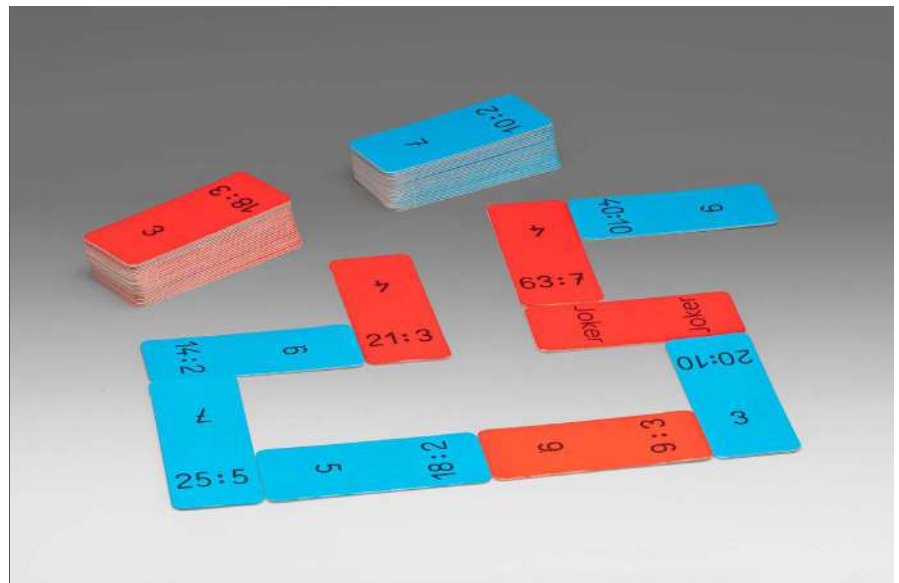

Domino Division im 100er Zahlenraum

SPIELMATERIAL

60 Aufgabekärtchen (30 blaue = leichtes Spiel; 30 rote = schweres Spiel; gemischt = großes Spiel).

Spielerisches Üben von Teilungs-Aufgaben im Zahlenraum 1-100.

Für 2-4 Spieler. 1 Anleitung in 4 Sprachen (DE, EN, FR und ES).

Verpackt im Karton mit Anleitung.

Bestellnr.: 200098.IMP

EAN: 4260414067730