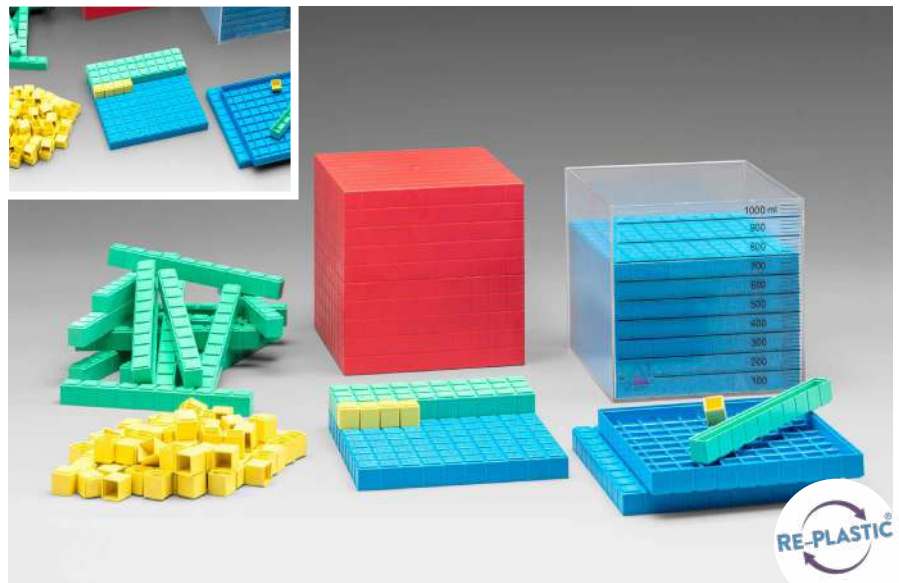

Rechensystemsatz 1000er-Zahlenraum

LERNMATERIAL

Aus 100 gelben Einerwürfeln, 20 grüne
Zehnerstäbe, 10 blaue Hunderterplatten
(5 blanko und 5 mit erhabenen Zahlen
1-100), 1 roter Tausenderwürfel und
1 leerer Dezimeterwürfel. Aus **RE-Plastic**.
Verpackt im Karton mit Anleitung.

Bestellnr.: 039598.000

EAN: 4260414061110