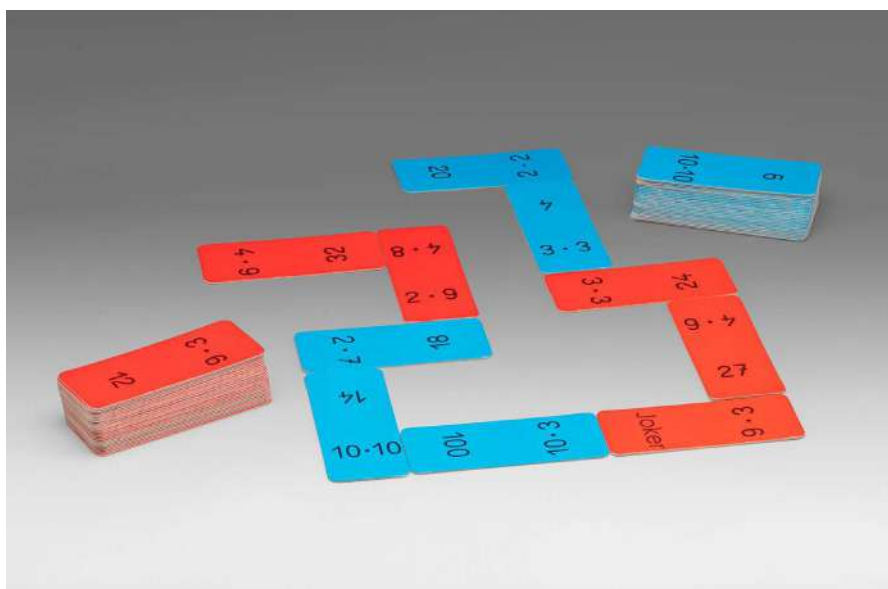

Domino Multiplikation im 100er Zahlenraum

SPIELMATERIAL

60 Aufgabenkärtchen (30 blaue = leichtes Spiel; 30 rote = schweres Spiel; gemischt = großes Spiel).
Spielerisches Üben von Einmaleins-Aufgaben im Zahlenraum 1-100.
Für 2-4 Spieler. 1 Anleitung in 4 Sprachen (DE, EN, FR und ES).

Verpackt im Karton mit Anleitung.

Bestellnr.: 200097.IMP

EAN: 4260414067723