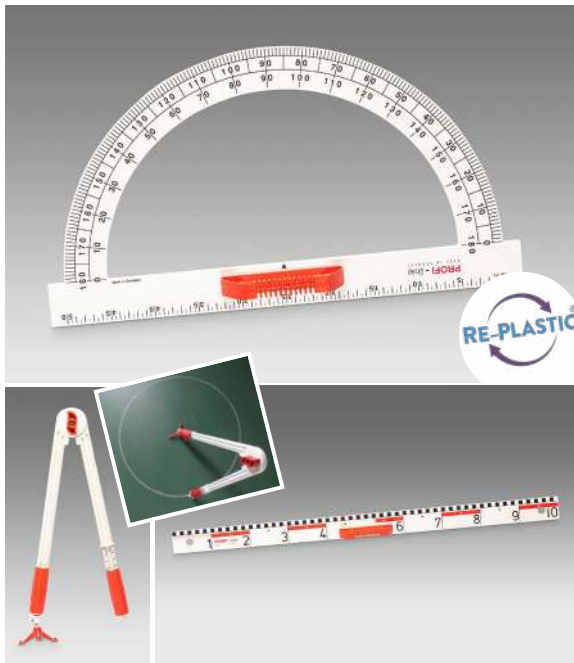

### 165102.M00 Wandtafelgerätesatz Profi-linie IV Magneto

Alle Geräte magnetisch

Alle Sätze: Mit Montagematerial. Im Satzkarton.

Radiusskala

Aluminium-Drehgelenk

Schreibmittel bis  
Ø 18mm

- 160300.000 Dezimeterlineal 100 cm
- 160300.200 Dezi- und Zentimeterlineal 100 cm
- 160600.000 Winkelmesser 50 cm
- 160700.000 Rechter Winkel 45° 50 cm
- 160710.000 Rechter Winkel 45° 60 cm
- 160800.000 Spitzer Winkel 60° 50 cm
- 160810.000 Spitzer Winkel 60° 60 cm
  
- 160300.M00 Magneto Dezimeterlineal 100 cm
- 160300.M20 Magn. Dezi- und Zentimeterlineal 100 cm
- 160600.M00 Magneto Winkelmesser 50 cm
- 160700.M00 Magneto Rechter Winkel 45° 50 cm
- 160710.M00 Magneto Rechter Winkel 45° 60 cm
- 160800.M00 Magneto Spitzer Winkel 60° 50 cm
- 160810.M00 Magneto Spitzer Winkel 60° 60 cm
  
- 161210.000 Zeigestab 100cm, Glasfiber
  
- 160911.000 Wandtafelzirkel PROFI-linie Premium
- 160912.000 Wandtafelzirkel PROFI-linie Magneto

- 167050.000 Geometriewinkel 60 cm
- 167150.000 Geometriewinkel 80 cm
- 162650.000 Parabelschablone 50 cm
  
- 167050.M00 Magneto Geometriewinkel 60 cm
- 167150.M00 Magneto Geometriewinkel 80 cm
- 162650.M00 Magneto Parabelschablone 50 cm