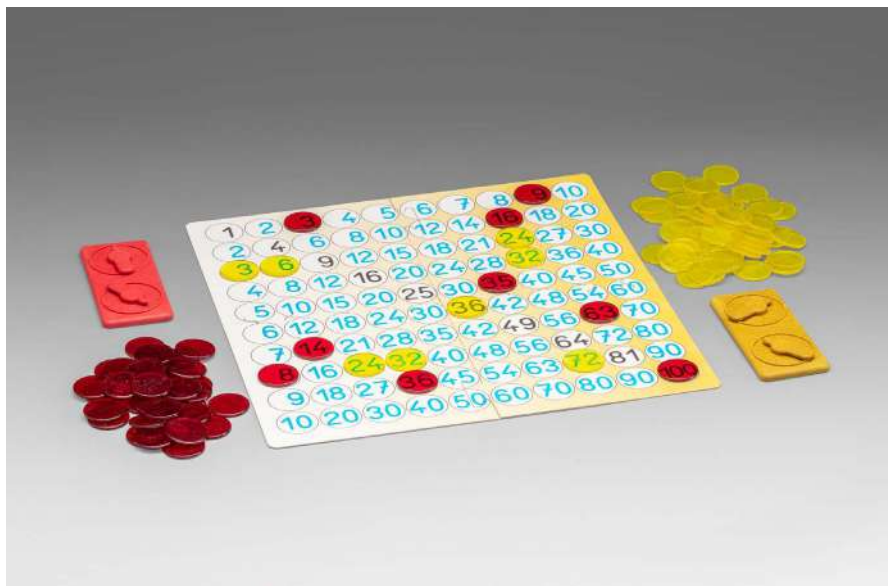

Mathespiel kleines Einmaleins

SPIELMATERIAL

1 Spielbrett, je 55 rote und gelbe transparente Plättchen aus **RE-Plastic**, 2 Zufalls-generatoren aus **RE-Wood** mit jeweils 2 Drehrädern, 1 Anleitung in 4 Sprachen (DE, EN, FR und ES) mit Lösungstabelle.

Verpackt im Karton mit Anleitung.

Bestellnr.: 200030.IMP

EAN: 4260414066900