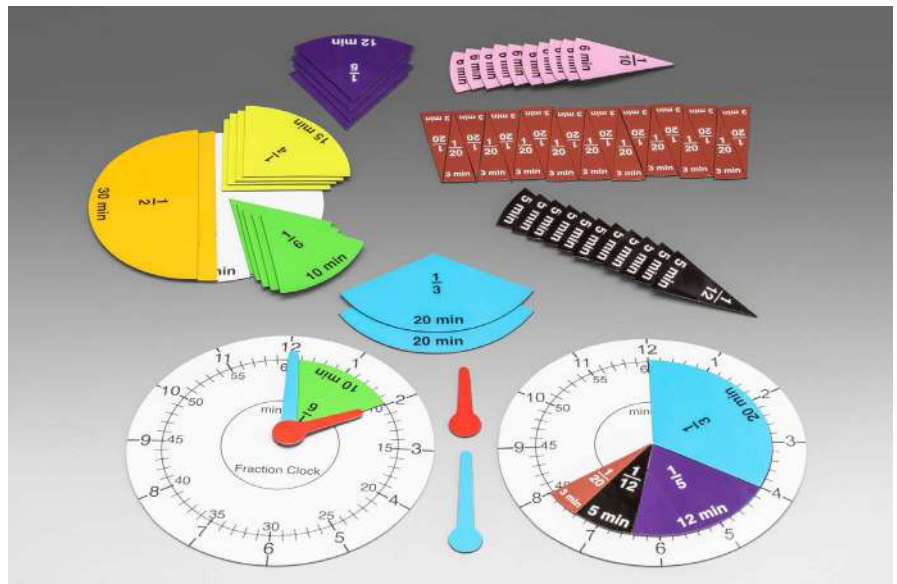

Bruchrechnuhr magnetisch (Fraction Clock)

LERNMATERIAL

Ziffernblatt (Ø 13 cm) und magnetischen Zusatzmaterial zum Ablesen, Stellen und Rechnen mit Uhrzeiten und zum operativen Handeln mit Minuten als Bruchteile einer Stunde. Verpackt im Karton mit Anleitung.

Bestellnr.: 120140.000

EAN: 4260414065613