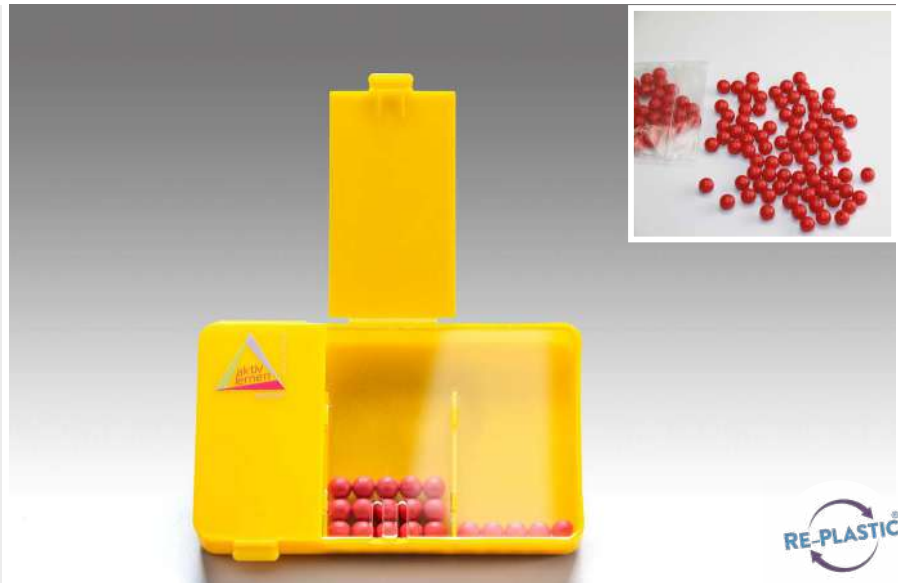

Zahlenzerlegungsbox

LERNMATERIAL

12,5 x 7,5 x 1,5 cm, inkl. 20 roten Kugeln.
Aus **RE-Plastic**.

ø 7 mm

Bestellnr.: 080350.000

EAN: 4260414065927

3,32 / **3,95 EUR***

100 rote Ersatzkugeln

ø 7 mm aus **RE-Plastic**.

Bestellnr.: 080270.R10

EAN: 4260414062100