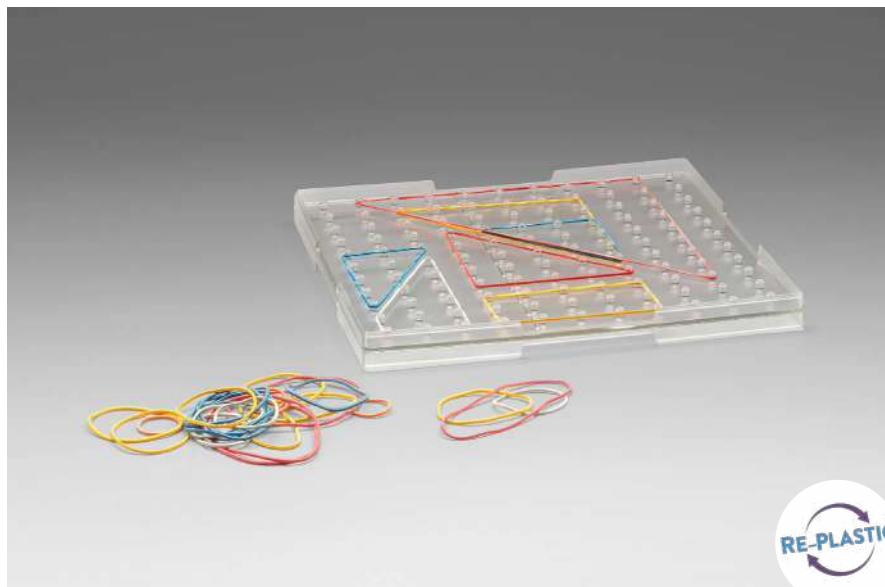

Geometriebrett groß transparent

LERNMATERIAL

23 x 23 cm. Stapelbar. Mit 121 Zapfen, inkl. ca. 25 Gummiringen in 6 Farben und 4 Größen, mit 12 Spannbeispielen.

Aus RE-Plastic.

Verpackt im wiederverschließbaren FSC-zertifizierten Papier-Beutel.

Bestellnr.: 081605.000

EAN: 426041 4062964